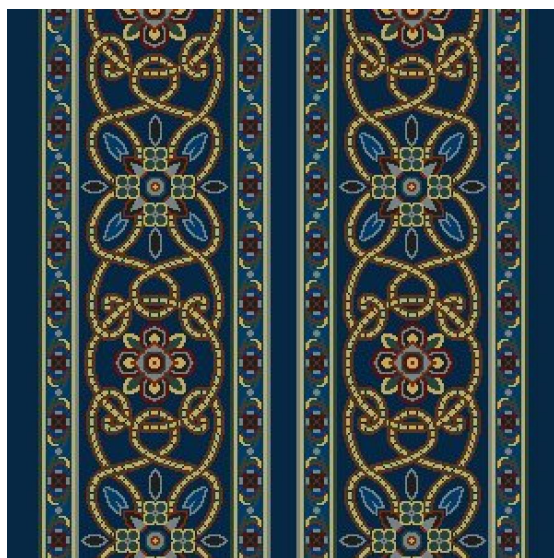

ПАРКЕТ | СТЕНОВЫЕ ПАНЕЛИ | ДВЕРИ

Ковровое покрытие Ege Cosmopolitan byzantine border blue RF5220668

Производитель: EGE

Код товара: Ege Cosmopolitan byzantine border blue RF5220668

Артикул: EGE-948

Вес: 1) Highline 750 - 2400 гр/кв.м., 2) Highline 910 - 2400 гр/кв.м., 3) Highline 1100 - 2600 гр/кв.м., 4) Highline 80/20 1100 - 2800 гр/кв.м., 5) Highline 80/20 1400 - 2800 гр/кв.м., 6) Highline 80/20 1900 - 3200 гр/кв.м., 7) Highline Loop - 2300 гр/кв.м., 8) Highline E16 - 2100 гр/кв.м., 9) Highline 630 - 2000 гр/кв.м.

Толщина изделия: 1) Highline 750 - 7мм, 2) Highline 910 - 7,5 мм, 3) Highline 1100 - 8 мм, 4) Highline 80/20 1100 - 8 мм, 5) Highline 80/20 1400 - 8,5 мм, 6) Highline 80/20 1900 - 10 мм 7) Highline Loop - 6,5 мм, 8) Highline E16 - 6,5 мм, 9) Highline 630 - 6 мм

Страна производства: Дания

Коллекция: Cosmopolitan

Размеры: Любая длина под заказ. Ширина 400 см

Технология изготовления: SUPERIOR HANDTUFTED

Материал изделия: 100% полиамид или 80% шерсть 20% полиамид (по выбору заказчика)