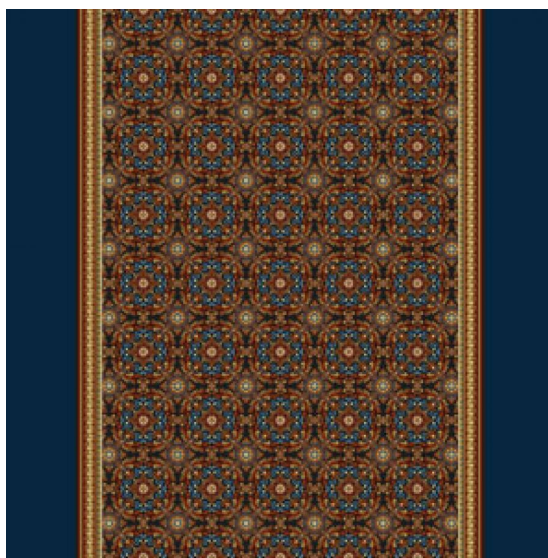

ПАРКЕТ | СТЕНОВЫЕ ПАНЕЛИ | ДВЕРИ

Ковровое покрытие Ege Cosmopolitan gilt corridor blue RF5220685

Производитель: EGE

Код товара: Ковровое покрытие Ege Cosmopolitan gilt corridor blue
RF5220685

Артикул: EGE-1038

Страна производства: Дания

Коллекция: Cosmopolitan

Размеры: Любая длина под заказ. Ширина 400 см

Технология изготовления: SUPERIOR HANDTUFTED

Материал изделия: 100% полиамид или 80% шерсть 20% полиамид (по выбору заказчика)