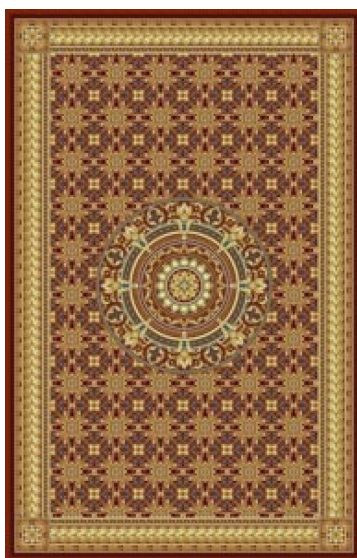

ПАРКЕТ | СТЕНОВЫЕ ПАНЕЛИ | ДВЕРИ

Ковровое покрытие Ege Cosmopolitan rococo rug small RF5220697

Производитель: EGE

Код товара: Ege Cosmopolitan rococo rug small RF5220697

Артикул: EGE-1143

Вес: 1) Highline 750 - 2400 гр/кв.м., 2) Highline 910 - 2400 гр/кв.м., 3) Highline 1100 - 2600 гр/кв.м., 4) Highline 80/20 1100 - 2800 гр/кв.м., 5) Highline 80/20 1400 - 2800 гр/кв.м., 6) Highline 80/20 1900 - 3200 гр/кв.м., 7) Highline Loop - 2300 гр/кв.м., 8) Highline E16 - 2100 гр/кв.м., 9) Highline 630 - 2000 гр/кв.м.

Толщина изделия: 1) Highline 750 - 7мм, 2) Highline 910 - 7,5 мм, 3) Highline 1100 - 8 мм, 4) Highline 80/20 1100 - 8 мм, 5) Highline 80/20 1400 - 8,5 мм, 6) Highline 80/20 1900 - 10 мм 7) Highline Loop - 6,5 мм, 8) Highline E16 - 6,5 мм, 9) Highline 630 - 6 мм

Страна производства: Дания

Коллекция: Cosmopolitan

Размеры: Любая длина под заказ. Ширина 400 см

Технология изготовления: SUPERIOR HANDTUFTED

Материал изделия: 100% полиамид или 80% шерсть 20% полиамид (по выбору заказчика)