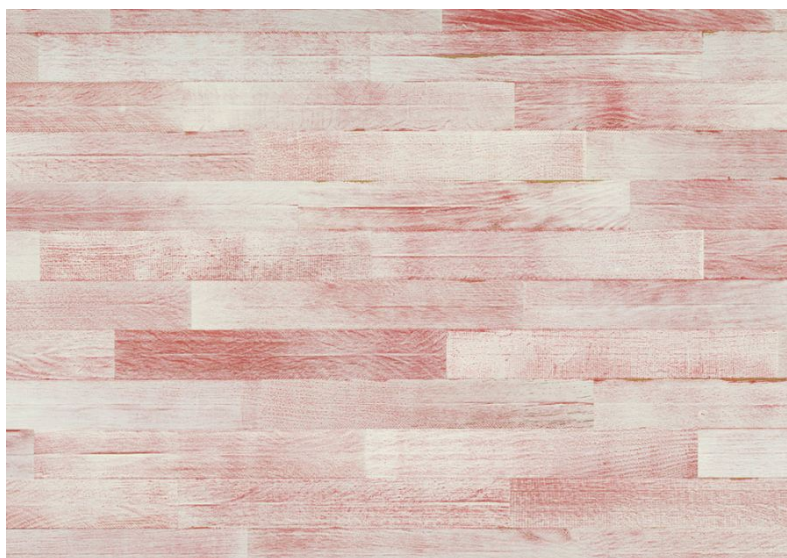

ПАРКЕТ | СТЕНОВЫЕ ПАНЕЛИ | ДВЕРИ

Инженерный паркет BAUWERK Дуб Морённый RED LIGHT

Производитель: BAUWERK
Код товара: Инженерный паркет BAUWERK Дуб Морённый RED LIGHT
Артикул: 1001 6591
Страна производства: Швейцария
Коллекция: Vintage Edition
Размеры: 470x70x11 мм
Порода дерева: Дуб
Фаска: Да
Тип покрытия: Матовый Лак
Соединение: Шип/паз