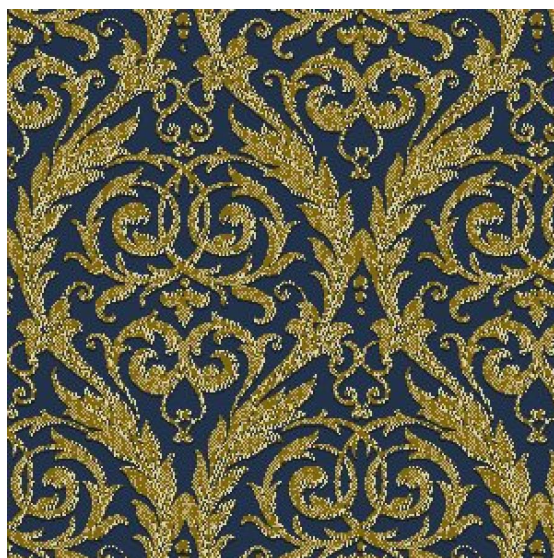

## Ковровое покрытие Ege Cosmopolitan queens ornam. d.blue RF5285092

**Производитель:** EGE

**Код товара:** Ege Cosmopolitan queens ornam. d.blue RF5285092

**Артикул:** EGE-1134

**Вес:** 1) Highline 750 - 2400 гр/кв.м., 2) Highline 910 - 2400 гр/кв.м., 3) Highline 1100 - 2600 гр/кв.м., 4) Highline 80/20 1100 - 2800 гр/кв.м., 5) Highline 80/20 1400 - 2800 гр/кв.м., 6) Highline 80/20 1900 - 3200 гр/кв.м., 7) Highline Loop - 2300 гр/кв.м., 8) Highline E16 - 2100 гр/кв.м., 9) Highline 630 - 2000 гр/кв.м.

**Толщина изделия:** 1) Highline 750 - 7мм, 2) Highline 910 - 7,5 мм, 3) Highline 1100 - 8 мм, 4) Highline 80/20 1100 - 8 мм, 5) Highline 80/20 1400 - 8,5 мм, 6) Highline 80/20 1900 - 10 мм 7) Highline Loop - 6,5 мм, 8) Highline E16 - 6,5 мм, 9) Highline 630 - 6 мм

**Страна производства:** Дания

**Коллекция:** Cosmopolitan

**Размеры:** Любая длина под заказ. Ширина 400 см

**Технология изготовления:** SUPERIOR HANDTUFTED

**Материал изделия:** 100% полиамид или 80% шерсть 20% полиамид (по выбору заказчика)