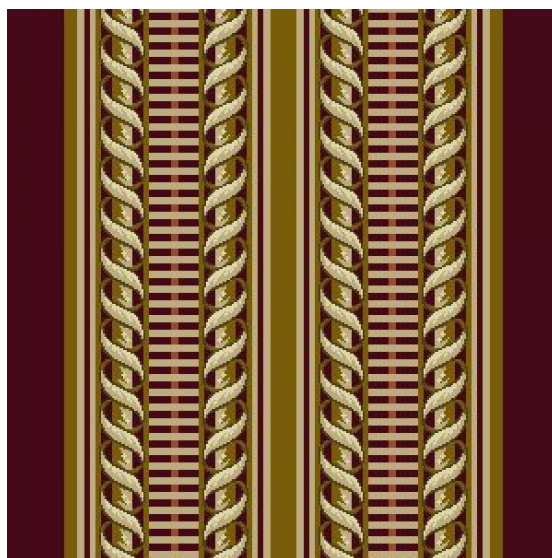

## Ковровое покрытие Ege Cosmopolitan fanfare border II red RF5285101

**Производитель:** EGE

**Код товара:** Ege Cosmopolitan fanfare border II red RF5285101

**Артикул:** EGE-1008

**Вес:** 1) Highline 750 - 2400 гр/кв.м., 2) Highline 910 - 2400 гр/кв.м., 3) Highline 1100 - 2600 гр/кв.м., 4) Highline 80/20 1100 - 2800 гр/кв.м., 5) Highline 80/20 1400 - 2800 гр/кв.м., 6) Highline 80/20 1900 - 3200 гр/кв.м., 7) Highline Loop - 2300 гр/кв.м., 8) Highline E16 - 2100 гр/кв.м., 9) Highline 630 - 2000 гр/кв.м.

**Толщина изделия:** 1) Highline 750 - 7мм, 2) Highline 910 - 7,5 мм, 3) Highline 1100 - 8 мм, 4) Highline 80/20 1100 - 8 мм, 5) Highline 80/20 1400 - 8,5 мм, 6) Highline 80/20 1900 - 10 мм 7) Highline Loop - 6,5 мм, 8) Highline E16 - 6,5 мм, 9) Highline 630 - 6 мм

**Страна производства:** Дания

**Коллекция:** Cosmopolitan

**Размеры:** Любая длина под заказ. Ширина 400 см

**Технология изготовления:** SUPERIOR HANDTUFTED

**Материал изделия:** 100% полиамид или 80% шерсть 20% полиамид (по выбору заказчика)