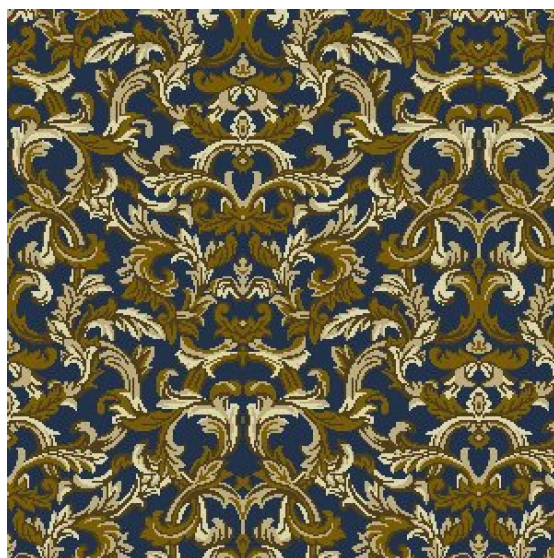

Ковровое покрытие Ege Cosmopolitan saint hubert blue RF5285111

Производитель: EGE

Код товара: Ege Cosmopolitan saint hubert blue RF5285111

Артикул: EGE-1162

Вес: 1) Highline 750 - 2400 гр/кв.м., 2) Highline 910 - 2400 гр/кв.м., 3) Highline 1100 - 2600 гр/кв.м., 4) Highline 80/20 1100 - 2800 гр/кв.м., 5) Highline 80/20 1400 - 2800 гр/кв.м., 6) Highline 80/20 1900 - 3200 гр/кв.м., 7) Highline Loop - 2300 гр/кв.м., 8) Highline E16 - 2100 гр/кв.м., 9) Highline 630 - 2000 гр/кв.м.

Толщина изделия: 1) Highline 750 - 7мм, 2) Highline 910 - 7,5 мм, 3) Highline 1100 - 8 мм, 4) Highline 80/20 1100 - 8 мм, 5) Highline 80/20 1400 - 8,5 мм, 6) Highline 80/20 1900 - 10 мм 7) Highline Loop - 6,5 мм, 8) Highline E16 - 6,5 мм, 9) Highline 630 - 6 мм

Страна производства: Дания

Коллекция: Cosmopolitan

Размеры: Любая длина под заказ. Ширина 400 см

Технология изготовления: SUPERIOR HANDTUFTED

Материал изделия: 100% полиамид или 80% шерсть 20% полиамид (по выбору заказчика)