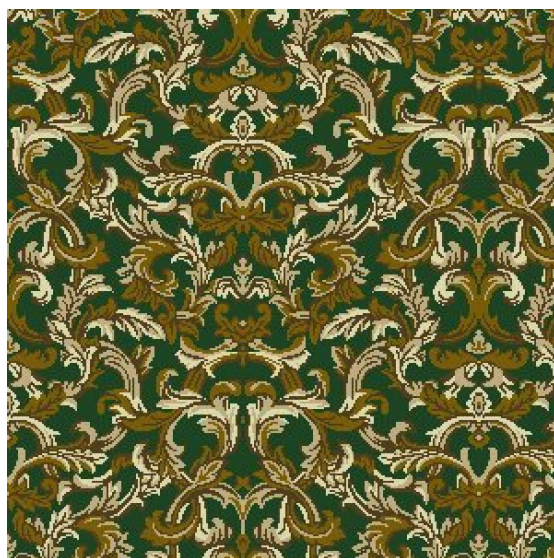

## Ковровое покрытие Ege Cosmopolitan saint hubert green RF5285117

**Производитель:** EGE

**Код товара:** Ege Cosmopolitan saint hubert green RF5285117

**Артикул:** EGE-1163

**Вес:** 1) Highline 750 - 2400 гр/кв.м., 2) Highline 910 - 2400 гр/кв.м., 3) Highline 1100 - 2600 гр/кв.м., 4) Highline 80/20 1100 - 2800 гр/кв.м., 5) Highline 80/20 1400 - 2800 гр/кв.м., 6) Highline 80/20 1900 - 3200 гр/кв.м., 7) Highline Loop - 2300 гр/кв.м., 8) Highline E16 - 2100 гр/кв.м., 9) Highline 630 - 2000 гр/кв.м.

**Толщина изделия:** 1) Highline 750 - 7мм, 2) Highline 910 - 7,5 мм, 3) Highline 1100 - 8 мм, 4) Highline 80/20 1100 - 8 мм, 5) Highline 80/20 1400 - 8,5 мм, 6) Highline 80/20 1900 - 10 мм 7) Highline Loop - 6,5 мм, 8) Highline E16 - 6,5 мм, 9) Highline 630 - 6 мм

**Страна производства:** Дания

**Коллекция:** Cosmopolitan

**Размеры:** Любая длина под заказ. Ширина 400 см

**Технология изготовления:** SUPERIOR HANDTUFTED

**Материал изделия:** 100% полиамид или 80% шерсть 20% полиамид (по выбору заказчика)

**Особенность модели:** Паттерн 65x76 см

**Класс:** 32-33

**Основание:** Джут/латекс