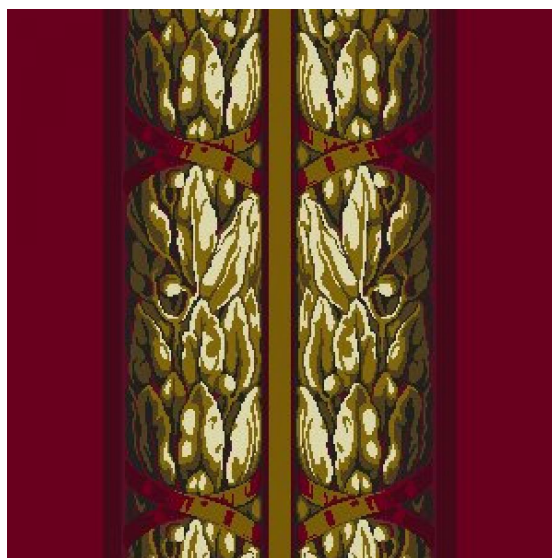

ПАРКЕТ | СТЕНОВЫЕ ПАНЕЛИ | ДВЕРИ

Ковровое покрытие Ege Cosmopolitan laurel's arch border red RF5285120

Производитель: EGE

Код товара: Ege Cosmopolitan laurel's arch border red RF5285120

Артикул: EGE-1055

Вес: 1) Highline 750 - 2400 гр/кв.м., 2) Highline 910 - 2400 гр/кв.м., 3) Highline 1100 - 2600 гр/кв.м., 4) Highline 80/20 1100 - 2800 гр/кв.м., 5) Highline 80/20 1400 - 2800 гр/кв.м., 6) Highline 80/20 1900 - 3200 гр/кв.м., 7) Highline Loop - 2300 гр/кв.м., 8) Highline E16 - 2100 гр/кв.м., 9) Highline 630 - 2000 гр/кв.м.

Толщина изделия: 1) Highline 750 - 7мм, 2) Highline 910 - 7,5 мм, 3) Highline 1100 - 8 мм, 4) Highline 80/20 1100 - 8 мм, 5) Highline 80/20 1400 - 8,5 мм, 6) Highline 80/20 1900 - 10 мм 7) Highline Loop - 6,5 мм, 8) Highline E16 - 6,5 мм, 9) Highline 630 - 6 мм

Страна производства: Дания

Коллекция: Cosmopolitan

Размеры: Любая длина под заказ. Ширина 400 см

Технология изготовления: SUPERIOR HANDTUFTED

Материал изделия: 100% полиамид или 80% шерсть 20% полиамид (по выбору заказчика)