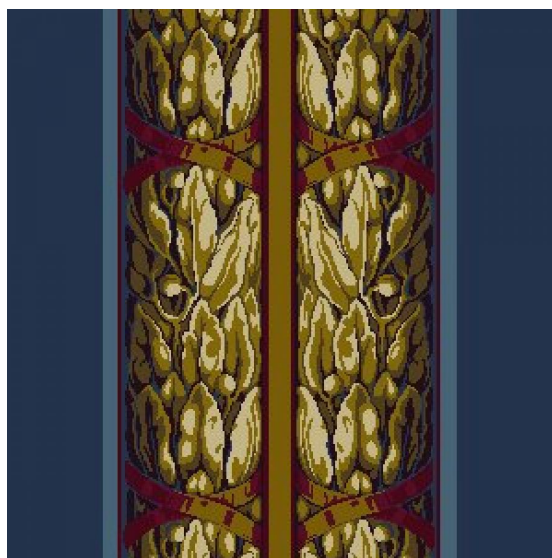

ПАРКЕТ | СТЕНОВЫЕ ПАНЕЛИ | ДВЕРИ

Ковровое покрытие Ege Cosmopolitan laurel's arch border blue RF5285125

Производитель: EGE

Код товара: Ege Cosmopolitan laurel's arch border blue RF5285125

Артикул: EGE-1053

Толщина изделия: 1) Highline 750 - 7мм, 2) Highline 910 - 7,5 мм, 3) Highline 1100 - 8 мм, 4) Highline 80/20 1100 - 8 мм, 5) Highline 80/20 1400 - 8,5 мм, 6) Highline 80/20 1900 - 10 мм 7) Highline Loop - 6,5 мм, 8) Highline E16 - 6,5 мм, 9) Highline 630 - 6 мм

Страна производства: Дания

Коллекция: Cosmopolitan

Размеры: Любая длина под заказ. Ширина 400 см

Технология изготовления: SUPERIOR HANDTUFTED

Материал изделия: 100% полиамид или 80% шерсть 20% полиамид (по выбору заказчика)