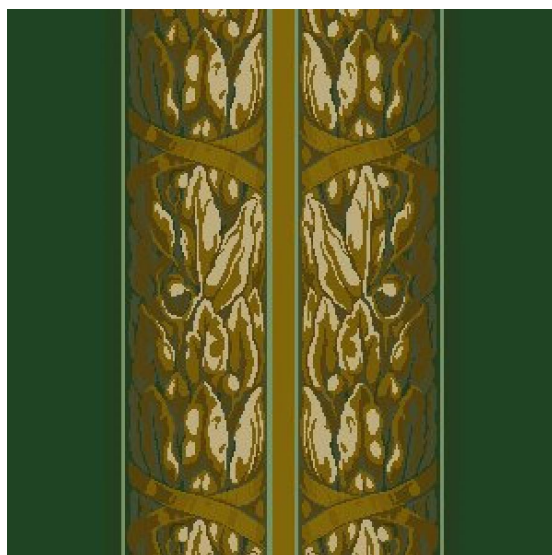

ПАРКЕТ | СТЕНОВЫЕ ПАНЕЛИ | ДВЕРИ

Ковровое покрытие Ege Cosmopolitan laurel's arch border green RF5285130

Производитель: EGE

Код товара: Ege Cosmopolitan laurel's arch border green RF5285130

Артикул: EGE-1054