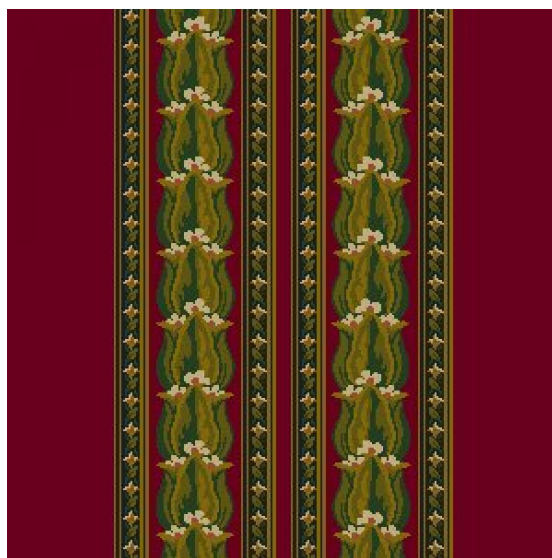

ПАРКЕТ | СТЕНОВЫЕ ПАНЕЛИ | ДВЕРИ

Ковровое покрытие Ege Cosmopolitan acanthus border II red RF5285150

Производитель: EGE

Код товара: Ege Cosmopolitan acanthus border II red RF5285150

Артикул: EGE-925

Вес: 1) Highline 750 - 2400 гр/кв.м., 2) Highline 910 - 2400 гр/кв.м., 3) Highline 1100 - 2600 гр/кв.м., 4) Highline 80/20 1100 - 2800 гр/кв.м., 5) Highline 80/20 1400 - 2800 гр/кв.м., 6) Highline 80/20 1900 - 3200 гр/кв.м., 7) Highline Loop - 2300 гр/кв.м., 8) Highline E16 - 2100 гр/кв.м., 9) Highline 630 - 2000 гр/кв.м.

Толщина изделия: 1) Highline 750 - 7мм, 2) Highline 910 - 7,5 мм, 3) Highline 1100 - 8 мм, 4) Highline 80/20 1100 - 8 мм, 5) Highline 80/20 1400 - 8,5 мм, 6) Highline 80/20 1900 - 10 мм 7) Highline Loop - 6,5 мм, 8) Highline E16 - 6,5 мм, 9) Highline 630 - 6 мм

Страна производства: Дания

Коллекция: Cosmopolitan

Размеры: Любая длина под заказ. Ширина 400 см

Технология изготовления: SUPERIOR HANDTUFTED

Материал изделия: 100% полиамид или 80% шерсть 20% полиамид (по выбору заказчика)