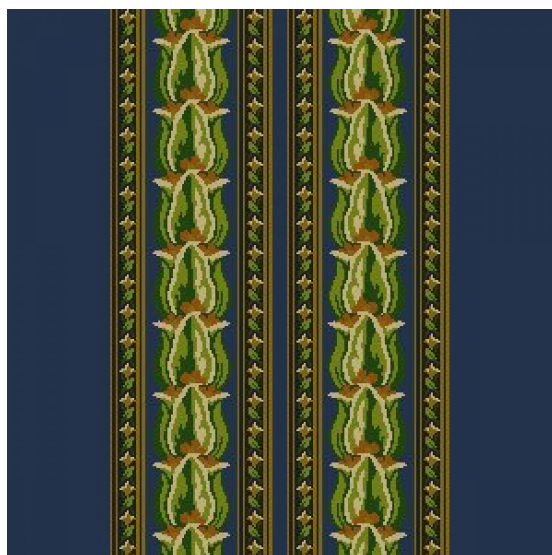

ПАРКЕТ | СТЕНОВЫЕ ПАНЕЛИ | ДВЕРИ

Ковровое покрытие Ege Cosmopolitan acanthus border II blue RF5285155

Производитель: EGE

Код товара: Ege Cosmopolitan acanthus border II blue RF5285155

Артикул: EGE-923

Вес: 1) Highline 750 - 2400 гр/кв.м., 2) Highline 910 - 2400 гр/кв.м., 3) Highline 1100 - 2600 гр/кв.м., 4) Highline 80/20 1100 - 2800 гр/кв.м., 5) Highline 80/20 1400 - 2800 гр/кв.м., 6) Highline 80/20 1900 - 3200 гр/кв.м., 7) Highline Loop - 2300 гр/кв.м., 8) Highline E16 - 2100 гр/кв.м., 9) Highline 630 - 2000 гр/кв.м.

Толщина изделия: 1) Highline 750 - 7мм, 2) Highline 910 - 7,5 мм, 3) Highline 1100 - 8 мм, 4) Highline 80/20 1100 - 8 мм, 5) Highline 80/20 1400 - 8,5 мм, 6) Highline 80/20 1900 - 10 мм 7) Highline Loop - 6,5 мм, 8) Highline E16 - 6,5 мм, 9) Highline 630 - 6 мм

Страна производства: Дания

Коллекция: Cosmopolitan

Размеры: Любая длина под заказ. Ширина 400 см

Технология изготовления: SUPERIOR HANDTUFTED

Материал изделия: 100% полиамид или 80% шерсть 20% полиамид (по выбору заказчика)