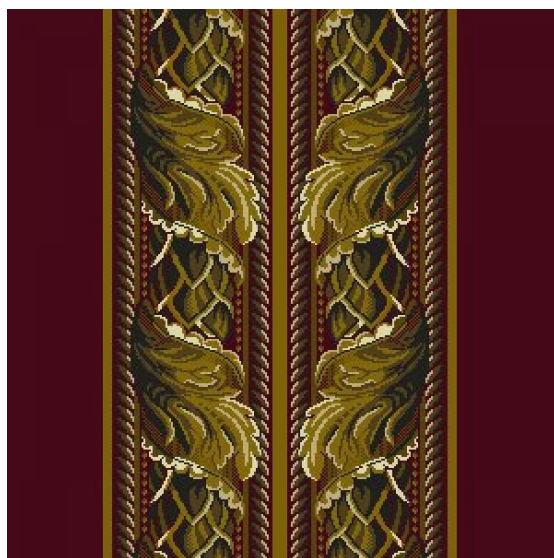

Ковровое покрытие Ege Cosmopolitan ornamental bord. red RF5285165

Производитель: EGE

Код товара: Ege Cosmopolitan ornamental bord. red RF5285165

Артикул: EGE-1102

Вес: 1) Highline 750 - 2400 гр/кв.м., 2) Highline 910 - 2400 гр/кв.м., 3) Highline 1100 - 2600 гр/кв.м., 4) Highline 80/20 1100 - 2800 гр/кв.м., 5) Highline 80/20 1400 - 2800 гр/кв.м., 6) Highline 80/20 1900 - 3200 гр/кв.м., 7) Highline Loop - 2300 гр/кв.м., 8) Highline E16 - 2100 гр/кв.м., 9) Highline 630 - 2000 гр/кв.м.

Толщина изделия: 1) Highline 750 - 7мм, 2) Highline 910 - 7,5 мм, 3) Highline 1100 - 8 мм, 4) Highline 80/20 1100 - 8 мм, 5) Highline 80/20 1400 - 8,5 мм, 6) Highline 80/20 1900 - 10 мм 7) Highline Loop - 6,5 мм, 8) Highline E16 - 6,5 мм, 9) Highline 630 - 6 мм

Страна производства: Дания

Коллекция: Cosmopolitan

Размеры: Любая длина под заказ. Ширина 400 см

Технология изготовления: SUPERIOR HANDTUFTED

Материал изделия: 100% полиамид или 80% шерсть 20% полиамид (по выбору заказчика)