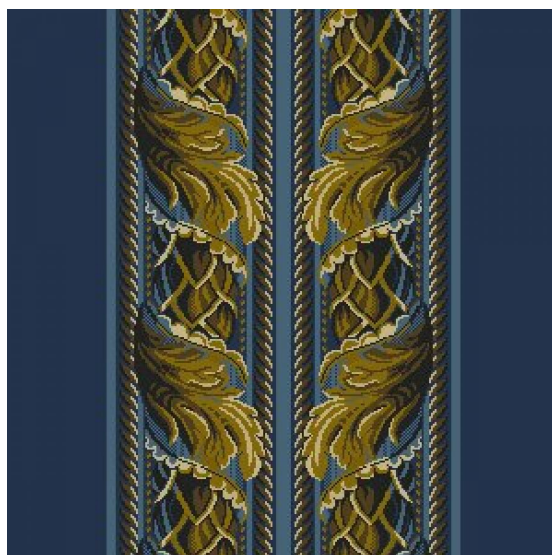

ПАРКЕТ | СТЕНОВЫЕ ПАНЕЛИ | ДВЕРИ

Ковровое покрытие Ege Cosmopolitan ornamental border blue RF5285170

Производитель: EGE

Код товара: Ege Cosmopolitan ornamental border blue RF5285170

Артикул: EGE-1103

Вес: 1) Highline 750 - 2400 гр/кв.м., 2) Highline 910 - 2400 гр/кв.м., 3) Highline 1100 - 2600 гр/кв.м., 4) Highline 80/20 1100 - 2800 гр/кв.м., 5) Highline 80/20 1400 - 2800 гр/кв.м., 6) Highline 80/20 1900 - 3200 гр/кв.м., 7) Highline Loop - 2300 гр/кв.м., 8) Highline E16 - 2100 гр/кв.м., 9) Highline 630 - 2000 гр/кв.м.

Толщина изделия: 1) Highline 750 - 7мм, 2) Highline 910 - 7,5 мм, 3) Highline 1100 - 8 мм, 4) Highline 80/20 1100 - 8 мм, 5) Highline 80/20 1400 - 8,5 мм, 6) Highline 80/20 1900 - 10 мм 7) Highline Loop - 6,5 мм, 8) Highline E16 - 6,5 мм, 9) Highline 630 - 6 мм

Страна производства: Дания

Коллекция: Cosmopolitan

Размеры: Любая длина под заказ. Ширина 400 см

Технология изготовления: SUPERIOR HANDTUFTED

Материал изделия: 100% полиамид или 80% шерсть 20% полиамид (по выбору заказчика)