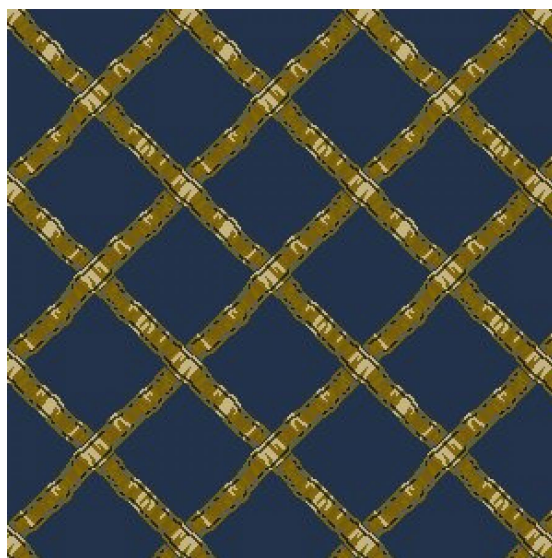

## Ковровое покрытие Ege Cosmopolitan wrinkled ribbon blue RF5285171

**Производитель:** EGE

**Код товара:** Ege Cosmopolitan wrinkled ribbon blue RF5285171

**Артикул:** EGE-1219

**Вес:** 1) Highline 750 - 2400 гр/кв.м., 2) Highline 910 - 2400 гр/кв.м., 3) Highline 1100 - 2600 гр/кв.м., 4) Highline 80/20 1100 - 2800 гр/кв.м., 5) Highline 80/20 1400 - 2800 гр/кв.м., 6) Highline 80/20 1900 - 3200 гр/кв.м., 7) Highline Loop - 2300 гр/кв.м., 8) Highline E16 - 2100 гр/кв.м., 9) Highline 630 - 2000 гр/кв.м.

**Толщина изделия:** 1) Highline 750 - 7мм, 2) Highline 910 - 7,5 мм, 3) Highline 1100 - 8 мм, 4) Highline 80/20 1100 - 8 мм, 5) Highline 80/20 1400 - 8,5 мм, 6) Highline 80/20 1900 - 10 мм 7) Highline Loop - 6,5 мм, 8) Highline E16 - 6,5 мм, 9) Highline 630 - 6 мм

**Страна производства:** Дания

**Коллекция:** Cosmopolitan

**Размеры:** Любая длина под заказ. Ширина 400 см

**Технология изготовления:** SUPERIOR HANDTUFTED

**Материал изделия:** 100% полиамид или 80% шерсть 20% полиамид (по выбору заказчика)

**Особенность модели:** Паттерн 24x24 см

**Класс:** 32-33

**Основание:** Джут/латекс

КЛИЕНТСКИЙ ЦЕНТР

#designstudioparquet