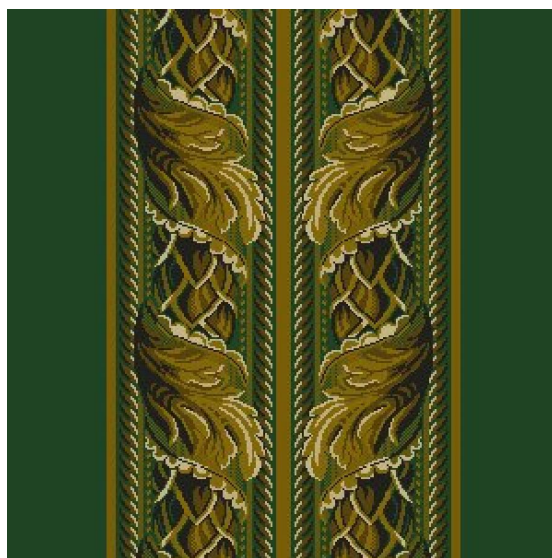

ПАРКЕТ | СТЕНОВЫЕ ПАНЕЛИ | ДВЕРИ

Ковровое покрытие Ege Cosmopolitan ornamental border green RF5285175

Производитель: EGE

Код товара: Ege Cosmopolitan ornamental border green RF5285175

Артикул: EGE-1104

Вес: 1) Highline 750 - 2400 гр/кв.м., 2) Highline 910 - 2400 гр/кв.м., 3) Highline 1100 - 2600 гр/кв.м., 4) Highline 80/20 1100 - 2800 гр/кв.м., 5) Highline 80/20 1400 - 2800 гр/кв.м., 6) Highline 80/20 1900 - 3200 гр/кв.м., 7) Highline Loop - 2300 гр/кв.м., 8) Highline E16 - 2100 гр/кв.м., 9) Highline 630 - 2000 гр/кв.м.

Толщина изделия: 1) Highline 750 - 7мм, 2) Highline 910 - 7,5 мм, 3) Highline 1100 - 8 мм, 4) Highline 80/20 1100 - 8 мм, 5) Highline 80/20 1400 - 8,5 мм, 6) Highline 80/20 1900 - 10 мм 7) Highline Loop - 6,5 мм, 8) Highline E16 - 6,5 мм, 9) Highline 630 - 6 мм

Страна производства: Дания

Коллекция: Cosmopolitan

Размеры: Любая длина под заказ. Ширина 400 см

Технология изготовления: SUPERIOR HANDTUFTED

Материал изделия: 100% полиамид или 80% шерсть 20% полиамид (по выбору заказчика)