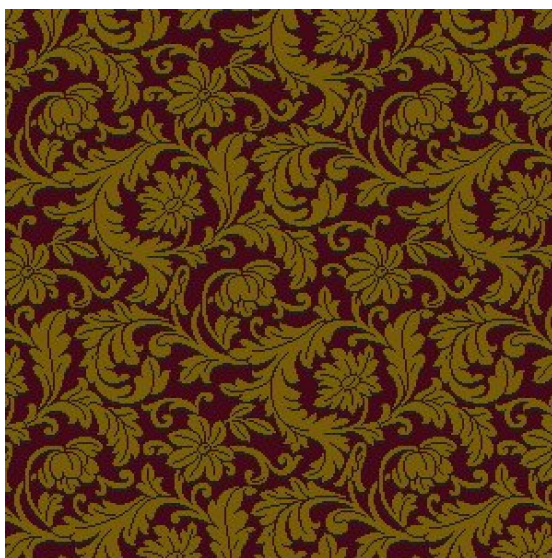

## Ковровое покрытие Ege Cosmopolitan brocade red RF5285182

**Производитель:** EGE

**Код товара:** Ege Cosmopolitan brocade red RF5285182

**Артикул:** EGE-946

**Вес:** 1) Highline 750 - 2400 гр/кв.м., 2) Highline 910 - 2400 гр/кв.м., 3) Highline 1100 - 2600 гр/кв.м., 4) Highline 80/20 1100 - 2800 гр/кв.м., 5) Highline 80/20 1400 - 2800 гр/кв.м., 6) Highline 80/20 1900 - 3200 гр/кв.м., 7) Highline Loop - 2300 гр/кв.м., 8) Highline E16 - 2100 гр/кв.м., 9) Highline 630 - 2000 гр/кв.м.

**Страна производства:** Дания

**Коллекция:** Cosmopolitan

**Размеры:** Любая длина под заказ. Ширина 400 см

**Технология изготовления:** SUPERIOR HANDTUFTED

**Материал изделия:** 100% полиамид или 80% шерсть 20% полиамид (по выбору заказчика)