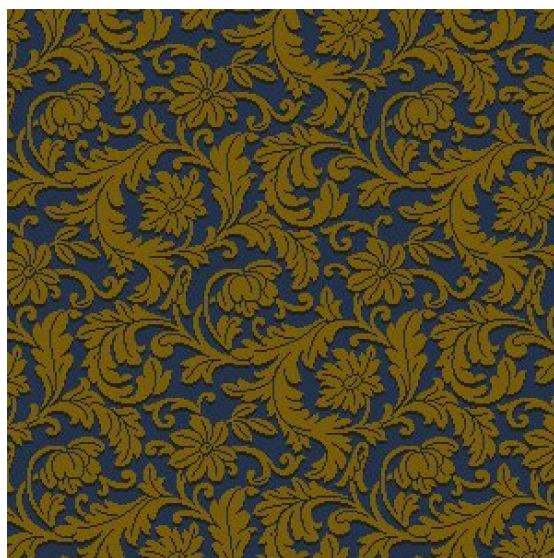

## Ковровое покрытие Ege Cosmopolitan brocade blue RF5285188

**Производитель:** EGE

**Код товара:** Ege Cosmopolitan brocade blue RF5285188

**Артикул:** EGE-944

**Вес:** 1) Highline 750 - 2400 гр/кв.м., 2) Highline 910 - 2400 гр/кв.м., 3) Highline 1100 - 2600 гр/кв.м., 4) Highline 80/20 1100 - 2800 гр/кв.м., 5) Highline 80/20 1400 - 2800 гр/кв.м., 6) Highline 80/20 1900 - 3200 гр/кв.м., 7) Highline Loop - 2300 гр/кв.м., 8) Highline E16 - 2100 гр/кв.м., 9) Highline 630 - 2000 гр/кв.м.