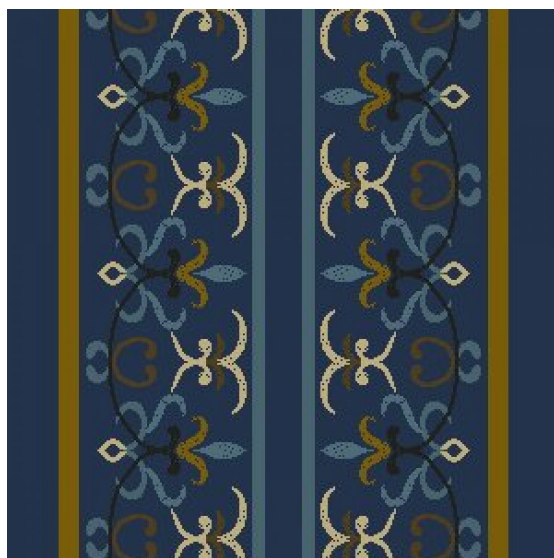

## Ковровое покрытие Ege Cosmopolitan duchess big blue RF5285202

**Производитель:** EGE

**Код товара:** Ege Cosmopolitan duchess big blue RF5285202

**Артикул:** EGE-988

**Вес:** 1) Highline 750 - 2400 гр/кв.м., 2) Highline 910 - 2400 гр/кв.м., 3) Highline 1100 - 2600 гр/кв.м., 4) Highline 80/20 1100 - 2800 гр/кв.м., 5) Highline 80/20 1400 - 2800 гр/кв.м., 6) Highline 80/20 1900 - 3200 гр/кв.м., 7) Highline Loop - 2300 гр/кв.м., 8) Highline E16 - 2100 гр/кв.м., 9) Highline 630 - 2000 гр/кв.м.

**Толщина изделия:** 1) Highline 750 - 7мм, 2) Highline 910 - 7,5 мм, 3) Highline 1100 - 8 мм, 4) Highline 80/20 1100 - 8 мм, 5) Highline 80/20 1400 - 8,5 мм, 6) Highline 80/20 1900 - 10 мм 7) Highline Loop - 6,5 мм, 8) Highline E16 - 6,5 мм, 9) Highline 630 - 6 мм

**Страна производства:** Дания

**Коллекция:** Cosmopolitan

**Размеры:** Любая длина под заказ. Ширина 400 см

**Технология изготовления:** SUPERIOR HANDTUFTED

**Материал изделия:** 100% полиамид или 80% шерсть 20% полиамид (по выбору заказчика)