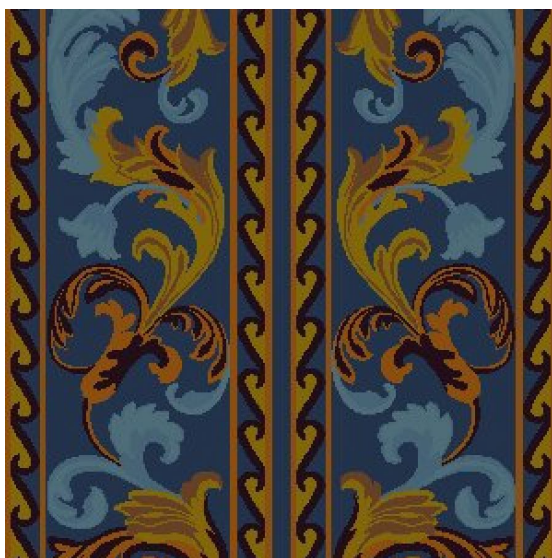

## Ковровое покрытие Ege Cosmopolitan fresco border blue RF5285204

**Производитель:** EGE

**Код товара:** Ege Cosmopolitan fresco border blue RF5285204

**Артикул:** EGE-1028

**Вес:** 1) Highline 750 - 2400 гр/кв.м., 2) Highline 910 - 2400 гр/кв.м., 3) Highline 1100 - 2600 гр/кв.м., 4) Highline 80/20 1100 - 2800 гр/кв.м., 5) Highline 80/20 1400 - 2800 гр/кв.м., 6) Highline 80/20 1900 - 3200 гр/кв.м., 7) Highline Loop - 2300 гр/кв.м., 8) Highline E16 - 2100 гр/кв.м., 9) Highline 630 - 2000 гр/кв.м.

**Толщина изделия:** 1) Highline 750 - 7мм, 2) Highline 910 - 7,5 мм, 3) Highline 1100 - 8 мм, 4) Highline 80/20 1100 - 8 мм, 5) Highline 80/20 1400 - 8,5 мм, 6) Highline 80/20 1900 - 10 мм 7) Highline Loop - 6,5 мм, 8) Highline E16 - 6,5 мм, 9) Highline 630 - 6 мм

**Страна производства:** Дания

**Коллекция:** Cosmopolitan

**Размеры:** Любая длина под заказ. Ширина 400 см

**Технология изготовления:** SUPERIOR HANDTUFTED

**Материал изделия:** 100% полиамид или 80% шерсть 20% полиамид (по выбору заказчика)