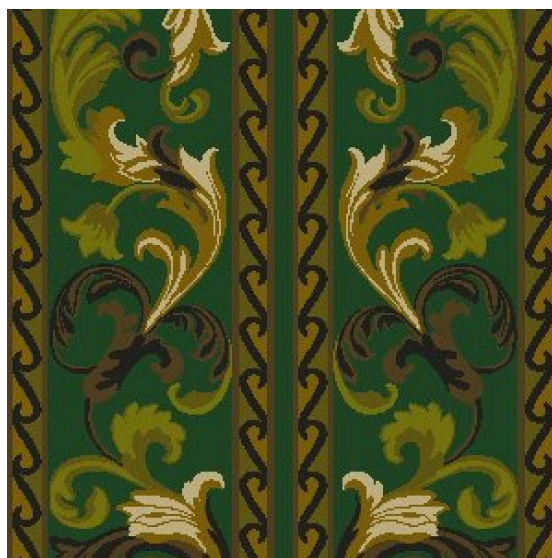

## Ковровое покрытие Ege Cosmopolitan fresco border green RF5285209

**Производитель:** EGE

**Код товара:** Ege Cosmopolitan fresco border green RF5285209

**Артикул:** EGE-1029

**Вес:** 1) Highline 750 - 2400 гр/кв.м., 2) Highline 910 - 2400 гр/кв.м., 3) Highline 1100 - 2600 гр/кв.м., 4) Highline 80/20 1100 - 2800 гр/кв.м., 5) Highline 80/20 1400 - 2800 гр/кв.м., 6) Highline 80/20 1900 - 3200 гр/кв.м., 7) Highline Loop - 2300 гр/кв.м., 8) Highline E16 - 2100 гр/кв.м., 9) Highline 630 - 2000 гр/кв.м.

**Толщина изделия:** 1) Highline 750 - 7мм, 2) Highline 910 - 7,5 мм, 3) Highline 1100 - 8 мм, 4) Highline 80/20 1100 - 8 мм, 5) Highline 80/20 1400 - 8,5 мм, 6) Highline 80/20 1900 - 10 мм 7) Highline Loop - 6,5 мм, 8) Highline E16 - 6,5 мм, 9) Highline 630 - 6 мм

**Страна производства:** Дания

**Коллекция:** Cosmopolitan

**Размеры:** Любая длина под заказ. Ширина 400 см

**Технология изготовления:** SUPERIOR HANDTUFTED

**Материал изделия:** 100% полиамид или 80% шерсть 20% полиамид (по выбору заказчика)