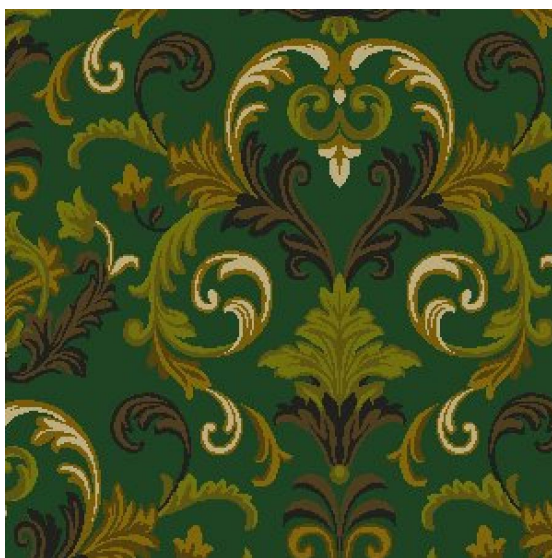

## Ковровое покрытие Ege Cosmopolitan mural fresco green RF5285210

**Производитель:** EGE

**Код товара:** Ege Cosmopolitan mural fresco green RF5285210

**Артикул:** EGE-1085

**Вес:** 1) Highline 750 - 2400 гр/кв.м., 2) Highline 910 - 2400 гр/кв.м., 3) Highline 1100 - 2600 гр/кв.м., 4) Highline 80/20 1100 - 2800 гр/кв.м., 5) Highline 80/20 1400 - 2800 гр/кв.м., 6) Highline 80/20 1900 - 3200 гр/кв.м., 7) Highline Loop - 2300 гр/кв.м., 8) Highline E16 - 2100 гр/кв.м., 9) Highline 630 - 2000 гр/кв.м.

**Толщина изделия:** 1) Highline 750 - 7мм, 2) Highline 910 - 7,5 мм, 3) Highline 1100 - 8 мм, 4) Highline 80/20 1100 - 8 мм, 5) Highline 80/20 1400 - 8,5 мм, 6) Highline 80/20 1900 - 10 мм 7) Highline Loop - 6,5 мм, 8) Highline E16 - 6,5 мм, 9) Highline 630 - 6 мм

**Страна производства:** Дания

**Коллекция:** Cosmopolitan

**Размеры:** Любая длина под заказ. Ширина 400 см

**Технология изготовления:** SUPERIOR HANDTUFTED

**Материал изделия:** 100% полиамид или 80% шерсть 20% полиамид (по выбору заказчика)