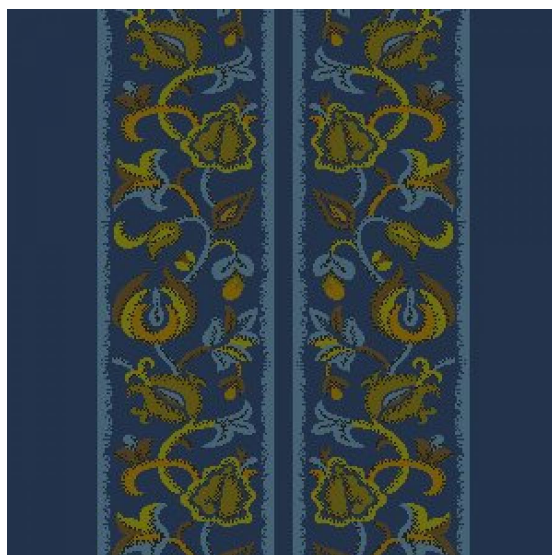

ПАРКЕТ | СТЕНОВЫЕ ПАНЕЛИ | ДВЕРИ

Ковровое покрытие Ege Cosmopolitan florian border blue RF5285216

Производитель: EGE

Код товара: Ege Cosmopolitan florian border blue RF5285216

Артикул: EGE-1018

Вес: 1) Highline 750 - 2400 гр/кв.м., 2) Highline 910 - 2400 гр/кв.м., 3) Highline 1100 - 2600 гр/кв.м., 4) Highline 80/20 1100 - 2800 гр/кв.м., 5) Highline 80/20 1400 - 2800 гр/кв.м., 6) Highline 80/20 1900 - 3200 гр/кв.м., 7) Highline Loop - 2300 гр/кв.м., 8) Highline E16 - 2100 гр/кв.м., 9) Highline 630 - 2000 гр/кв.м.

Толщина изделия: 1) Highline 750 - 7мм, 2) Highline 910 - 7,5 мм, 3) Highline 1100 - 8 мм, 4) Highline 80/20 1100 - 8 мм, 5) Highline 80/20 1400 - 8,5 мм, 6) Highline 80/20 1900 - 10 мм 7) Highline Loop - 6,5 мм, 8) Highline E16 - 6,5 мм, 9) Highline 630 - 6 мм

Страна производства: Дания

Коллекция: Cosmopolitan

Размеры: Любая длина под заказ. Ширина 400 см

Технология изготовления: SUPERIOR HANDTUFTED

Материал изделия: 100% полиамид или 80% шерсть 20% полиамид (по выбору заказчика)