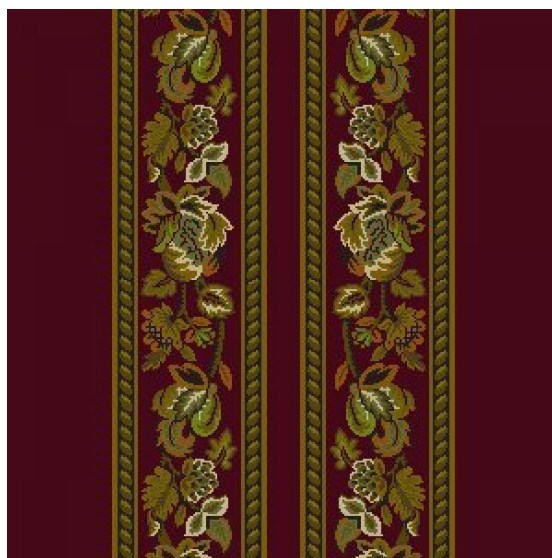

ПАРКЕТ | СТЕНОВЫЕ ПАНЕЛИ | ДВЕРИ

Ковровое покрытие Ege Cosmopolitan jacobean border red RF5285224

Производитель: EGE

Код товара: Ege Cosmopolitan jacobean border red RF5285224

Артикул: EGE-1050

Вес: 1) Highline 750 - 2400 гр/кв.м., 2) Highline 910 - 2400 гр/кв.м., 3) Highline 1100 - 2600 гр/кв.м., 4) Highline 80/20 1100 - 2800 гр/кв.м., 5) Highline 80/20 1400 - 2800 гр/кв.м., 6) Highline 80/20 1900 - 3200 гр/кв.м., 7) Highline Loop - 2300 гр/кв.м., 8) Highline E16 - 2100 гр/кв.м., 9) Highline 630 - 2000 гр/кв.м.

Толщина изделия: 1) Highline 750 - 7мм, 2) Highline 910 - 7,5 мм, 3) Highline 1100 - 8 мм, 4) Highline 80/20 1100 - 8 мм, 5) Highline 80/20 1400 - 8,5 мм, 6) Highline 80/20 1900 - 10 мм 7) Highline Loop - 6,5 мм, 8) Highline E16 - 6,5 мм, 9) Highline 630 - 6 мм

Страна производства: Дания

Коллекция: Cosmopolitan

Размеры: Любая длина под заказ. Ширина 400 см

Технология изготовления: SUPERIOR HANDTUFTED

Материал изделия: 100% полиамид или 80% шерсть 20% полиамид (по выбору заказчика)