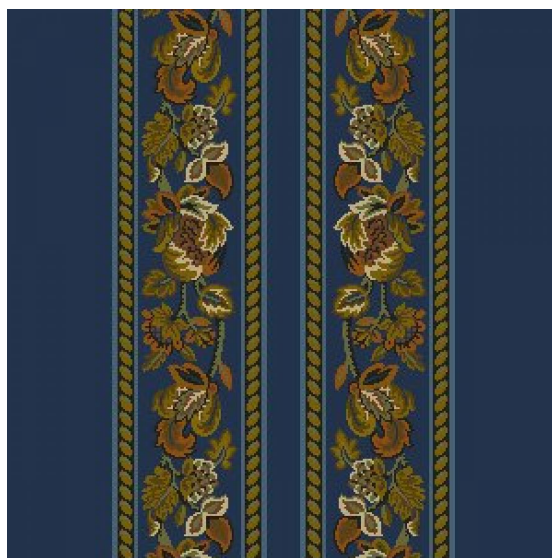

ПАРКЕТ | СТЕНОВЫЕ ПАНЕЛИ | ДВЕРИ

Ковровое покрытие Ege Cosmopolitan jacobean border blue RF5285228

Производитель: EGE

Код товара: Ege Cosmopolitan jacobean border blue RF5285228

Артикул: EGE-1048

Вес: 1) Highline 750 - 2400 гр/кв.м., 2) Highline 910 - 2400 гр/кв.м., 3) Highline 1100 - 2600 гр/кв.м., 4) Highline 80/20 1100 - 2800 гр/кв.м., 5) Highline 80/20 1400 - 2800 гр/кв.м., 6) Highline 80/20 1900 - 3200 гр/кв.м., 7) Highline Loop - 2300 гр/кв.м., 8) Highline E16 - 2100 гр/кв.м., 9) Highline 630 - 2000 гр/кв.м.

Толщина изделия: 1) Highline 750 - 7мм, 2) Highline 910 - 7,5 мм, 3) Highline 1100 - 8 мм, 4) Highline 80/20 1100 - 8 мм, 5) Highline 80/20 1400 - 8,5 мм, 6) Highline 80/20 1900 - 10 мм 7) Highline Loop - 6,5 мм, 8) Highline E16 - 6,5 мм, 9) Highline 630 - 6 мм

Страна производства: Дания

Коллекция: Cosmopolitan

Размеры: Любая длина под заказ. Ширина 400 см

Технология изготовления: SUPERIOR HANDTUFTED

Материал изделия: 100% полиамид или 80% шерсть 20% полиамид (по выбору заказчика)