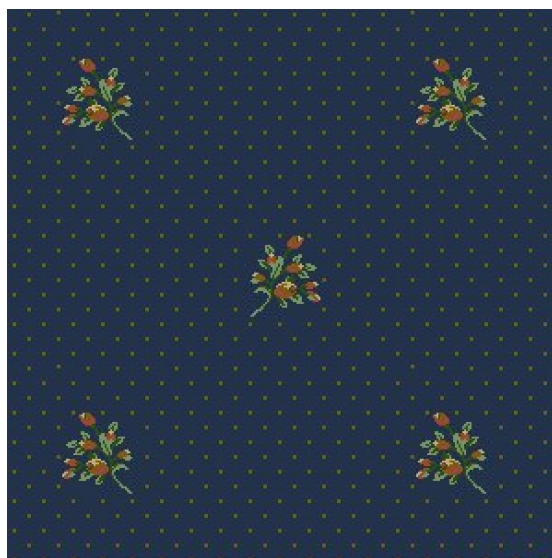

## Ковровое покрытие Ege Cosmopolitan rose bouquet blue RF5285230

**Производитель:** EGE

**Код товара:** Ege Cosmopolitan rose bouquet blue RF5285230

**Артикул:** EGE-1144

**Вес:** 1) Highline 750 - 2400 гр/кв.м., 2) Highline 910 - 2400 гр/кв.м., 3) Highline 1100 - 2600 гр/кв.м., 4) Highline 80/20 1100 - 2800 гр/кв.м., 5) Highline 80/20 1400 - 2800 гр/кв.м., 6) Highline 80/20 1900 - 3200 гр/кв.м., 7) Highline Loop - 2300 гр/кв.м., 8) Highline E16 - 2100 гр/кв.м., 9) Highline 630 - 2000 гр/кв.м.

**Страна производства:** Дания

**Коллекция:** Cosmopolitan

**Размеры:** Любая длина под заказ. Ширина 400 см

**Технология изготовления:** SUPERIOR HANDTUFTED

**Материал изделия:** 100% полиамид или 80% шерсть 20% полиамид (по выбору заказчика)