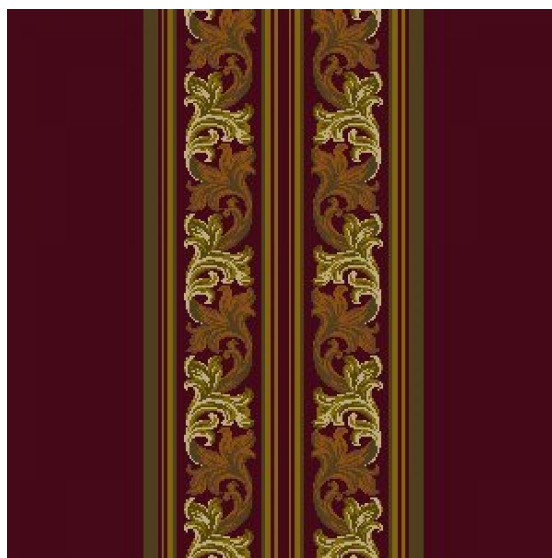

## Ковровое покрытие Ege Cosmopolitan countess border red RF5285236

**Производитель:** EGE

**Код товара:** Ege Cosmopolitan countess border red RF5285236

**Артикул:** EGE-985

**Вес:** 1) Highline 750 - 2400 гр/кв.м., 2) Highline 910 - 2400 гр/кв.м., 3) Highline 1100 - 2600 гр/кв.м., 4) Highline 80/20 1100 - 2800 гр/кв.м., 5) Highline 80/20 1400 - 2800 гр/кв.м., 6) Highline 80/20 1900 - 3200 гр/кв.м., 7) Highline Loop - 2300 гр/кв.м., 8) Highline E16 - 2100 гр/кв.м., 9) Highline 630 - 2000 гр/кв.м.