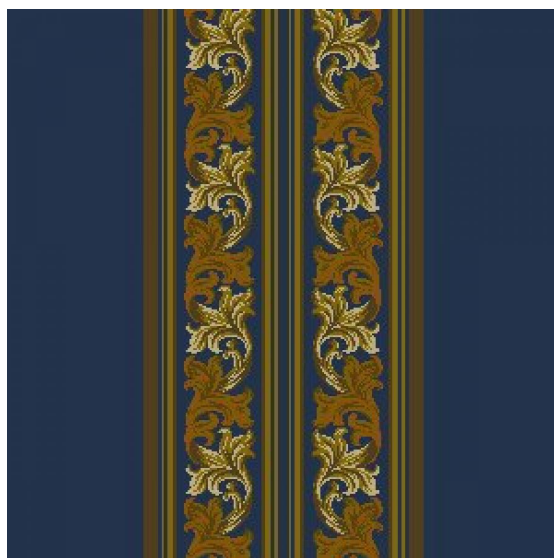

ПАРКЕТ | СТЕНОВЫЕ ПАНЕЛИ | ДВЕРИ

Ковровое покрытие Ege Cosmopolitan countess border blue RF5285240

Производитель: EGE

Код товара: Ege Cosmopolitan countess border blue RF5285240

Артикул: EGE-983

Вес: 1) Highline 750 - 2400 гр/кв.м., 2) Highline 910 - 2400 гр/кв.м., 3) Highline 1100 - 2600 гр/кв.м., 4) Highline 80/20 1100 - 2800 гр/кв.м., 5) Highline 80/20 1400 - 2800 гр/кв.м., 6) Highline 80/20 1900 - 3200 гр/кв.м., 7) Highline Loop - 2300 гр/кв.м., 8) Highline E16 - 2100 гр/кв.м., 9) Highline 630 - 2000 гр/кв.м.

Толщина изделия: 1) Highline 750 - 7мм, 2) Highline 910 - 7,5 мм, 3) Highline 1100 - 8 мм, 4) Highline 80/20 1100 - 8 мм, 5) Highline 80/20 1400 - 8,5 мм, 6) Highline 80/20 1900 - 10 мм 7) Highline Loop - 6,5 мм, 8) Highline E16 - 6,5 мм, 9) Highline 630 - 6 мм

Страна производства: Дания

Коллекция: Cosmopolitan

Размеры: Любая длина под заказ. Ширина 400 см

Технология изготовления: SUPERIOR HANDTUFTED

Материал изделия: 100% полиамид или 80% шерсть 20% полиамид (по выбору заказчика)