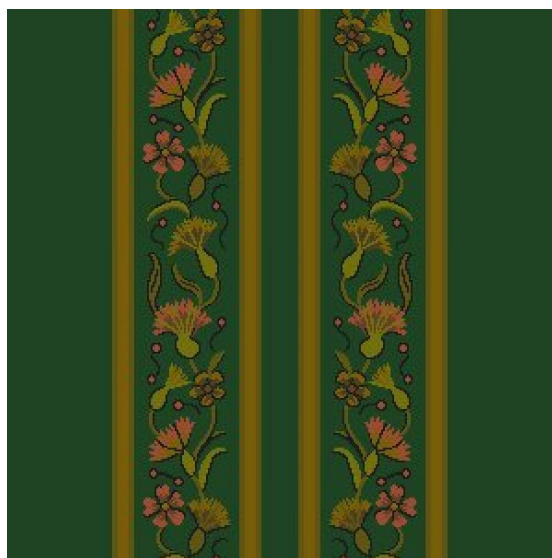

## Ковровое покрытие Ege Cosmopolitan cornflower border green RF5285256

**Производитель:** EGE

**Код товара:** Ege Cosmopolitan cornflower border green RF5285256

**Артикул:** EGE-978

**Вес:** 1) Highline 750 - 2400 гр/кв.м., 2) Highline 910 - 2400 гр/кв.м., 3) Highline 1100 - 2600 гр/кв.м., 4) Highline 80/20 1100 - 2800 гр/кв.м., 5) Highline 80/20 1400 - 2800 гр/кв.м., 6) Highline 80/20 1900 - 3200 гр/кв.м., 7) Highline Loop - 2300 гр/кв.м., 8) Highline E16 - 2100 гр/кв.м., 9) Highline 630 - 2000 гр/кв.м.

**Страна производства:** Дания

**Коллекция:** Cosmopolitan

**Размеры:** Любая длина под заказ. Ширина 400 см

**Технология изготовления:** SUPERIOR HANDTUFTED

**Материал изделия:** 100% полиамид или 80% шерсть 20% полиамид (по выбору заказчика)