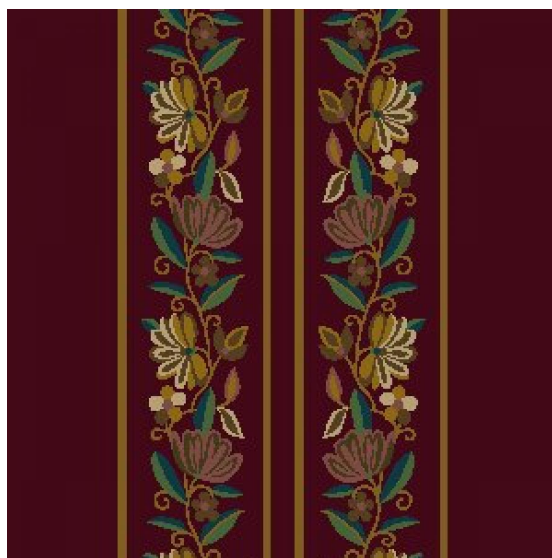

ПАРКЕТ | СТЕНОВЫЕ ПАНЕЛИ | ДВЕРИ

Ковровое покрытие Ege Cosmopolitan provencale border II RF5285273

Производитель: EGE

Код товара: Ege Cosmopolitan provencale border II RF5285273

Артикул: EGE-1131

Вес: 1) Highline 750 - 2400 гр/кв.м., 2) Highline 910 - 2400 гр/кв.м., 3) Highline 1100 - 2600 гр/кв.м., 4) Highline 80/20 1100 - 2800 гр/кв.м., 5) Highline 80/20 1400 - 2800 гр/кв.м., 6) Highline 80/20 1900 - 3200 гр/кв.м., 7) Highline Loop - 2300 гр/кв.м., 8) Highline E16 - 2100 гр/кв.м., 9) Highline 630 - 2000 гр/кв.м.

Толщина изделия: 1) Highline 750 - 7мм, 2) Highline 910 - 7,5 мм, 3) Highline 1100 - 8 мм, 4) Highline 80/20 1100 - 8 мм, 5) Highline 80/20 1400 - 8,5 мм, 6) Highline 80/20 1900 - 10 мм 7) Highline Loop - 6,5 мм, 8) Highline E16 - 6,5 мм, 9) Highline 630 - 6 мм

Страна производства: Дания

Коллекция: Cosmopolitan

Размеры: Любая длина под заказ. Ширина 400 см

Технология изготовления: SUPERIOR HANDTUFTED

Материал изделия: 100% полиамид или 80% шерсть 20% полиамид (по выбору заказчика)