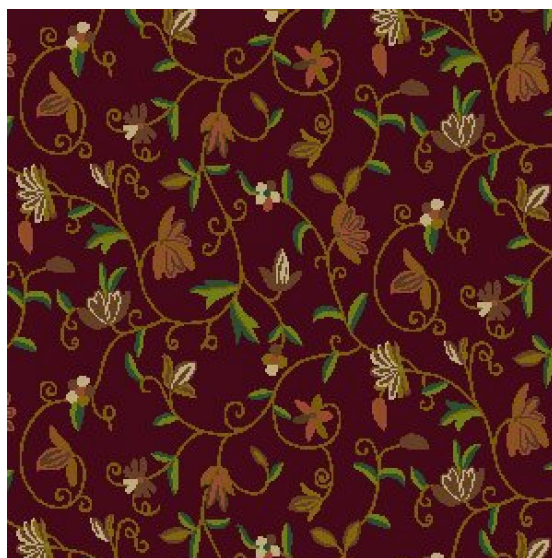

## Ковровое покрытие Ege Cosmopolitan provencale red RF5285274

**Производитель:** EGE

**Код товара:** Ege Cosmopolitan provencale red RF5285274

**Артикул:** EGE-1133

**Вес:** 1) Highline 750 - 2400 гр/кв.м., 2) Highline 910 - 2400 гр/кв.м., 3) Highline 1100 - 2600 гр/кв.м., 4) Highline 80/20 1100 - 2800 гр/кв.м., 5) Highline 80/20 1400 - 2800 гр/кв.м., 6) Highline 80/20 1900 - 3200 гр/кв.м., 7) Highline Loop - 2300 гр/кв.м., 8) Highline E16 - 2100 гр/кв.м., 9) Highline 630 - 2000 гр/кв.м.

**Страна производства:** Дания

**Коллекция:** Cosmopolitan

**Размеры:** Любая длина под заказ. Ширина 400 см

**Технология изготовления:** SUPERIOR HANDTUFTED

**Материал изделия:** 100% полиамид или 80% шерсть 20% полиамид (по выбору заказчика)