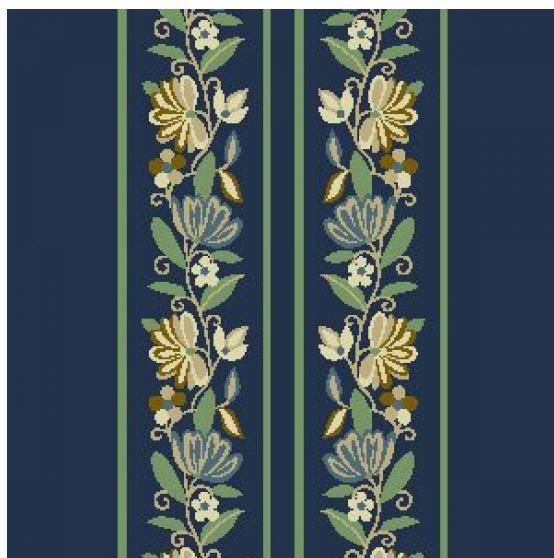

## Ковровое покрытие Ege Cosmopolitan provencale border II RF5285277

**Производитель:** EGE

**Код товара:** Ege Cosmopolitan provencale border II RF5285277

**Артикул:** EGE-1132

**Вес:** 1) Highline 750 - 2400 гр/кв.м., 2) Highline 910 - 2400 гр/кв.м., 3) Highline 1100 - 2600 гр/кв.м., 4) Highline 80/20 1100 - 2800 гр/кв.м., 5) Highline 80/20 1400 - 2800 гр/кв.м., 6) Highline 80/20 1900 - 3200 гр/кв.м., 7) Highline Loop - 2300 гр/кв.м., 8) Highline E16 - 2100 гр/кв.м., 9) Highline 630 - 2000 гр/кв.м.

**Страна производства:** Дания

**Коллекция:** Cosmopolitan

**Размеры:** Любая длина под заказ. Ширина 400 см

**Технология изготовления:** SUPERIOR HANDTUFTED

**Материал изделия:** 100% полиамид или 80% шерсть 20% полиамид (по выбору заказчика)