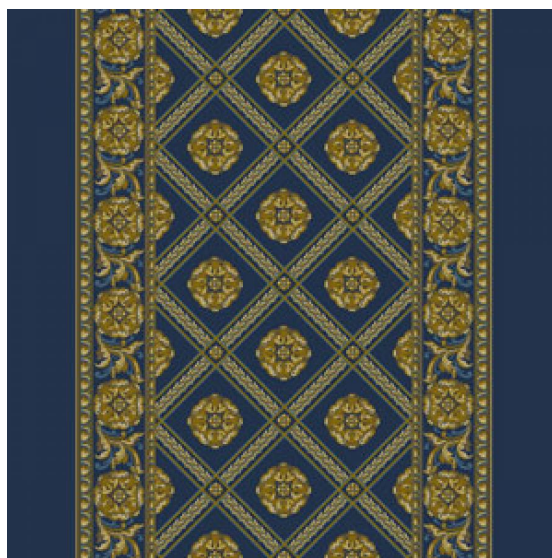

## Ковровое покрытие Ege Cosmopolitan versailles corridor blue RF5285290

**Производитель:** EGE

**Код товара:** Ege Cosmopolitan versailles corridor blue RF5285290

**Артикул:** EGE-1222

**Вес:** 1) Highline 750 - 2400 гр/кв.м., 2) Highline 910 - 2400 гр/кв.м., 3) Highline 1100 - 2600 гр/кв.м., 4) Highline 80/20 1100 - 2800 гр/кв.м., 5) Highline 80/20 1400 - 2800 гр/кв.м., 6) Highline 80/20 1900 - 3200 гр/кв.м., 7) Highline Loop - 2300 гр/кв.м., 8) Highline E16 - 2100 гр/кв.м., 9) Highline 630 - 2000 гр/кв.м.

**Толщина изделия:** 1) Highline 750 - 7мм, 2) Highline 910 - 7,5 мм, 3) Highline 1100 - 8 мм, 4) Highline 80/20 1100 - 8 мм, 5) Highline 80/20 1400 - 8,5 мм, 6) Highline 80/20 1900 - 10 мм 7) Highline Loop - 6,5 мм, 8) Highline E16 - 6,5 мм, 9) Highline 630 - 6 мм

**Страна производства:** Дания

**Коллекция:** Cosmopolitan

**Размеры:** Любая длина под заказ. Ширина 400 см

**Технология изготовления:** SUPERIOR HANDTUFTED

**Материал изделия:** 100% полиамид или 80% шерсть 20% полиамид (по выбору заказчика)