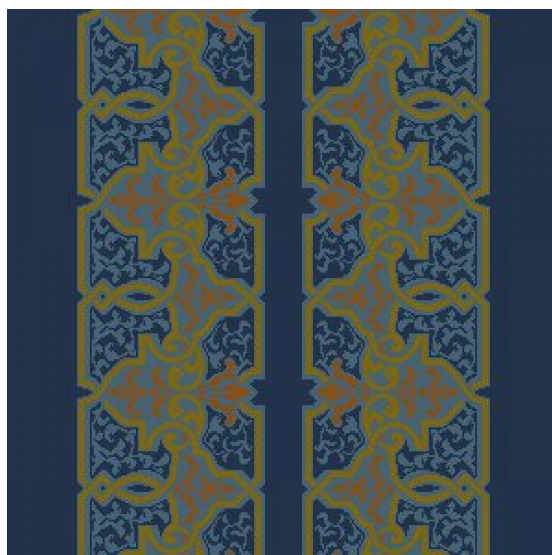

## Ковровое покрытие Ege Cosmopolitan venice border blue RF5285313

**Производитель:** EGE

**Код товара:** Ege Cosmopolitan venice border blue RF5285313

**Артикул:** EGE-1364

**Вес:** 1) Highline 750 - 2400 гр/кв.м., 2) Highline 910 - 2400 гр/кв.м., 3) Highline 1100 - 2600 гр/кв.м., 4) Highline 80/20 1100 - 2800 гр/кв.м., 5) Highline 80/20 1400 - 2800 гр/кв.м., 6) Highline 80/20 1900 - 3200 гр/кв.м., 7) Highline Loop - 2300 гр/кв.м., 8) Highline E16 - 2100 гр/кв.м., 9) Highline 630 - 2000 гр/кв.м.

**Толщина изделия:** 1) Highline 750 - 7мм, 2) Highline 910 - 7,5 мм, 3) Highline 1100 - 8 мм, 4) Highline 80/20 1100 - 8 мм, 5) Highline 80/20 1400 - 8,5 мм, 6) Highline 80/20 1900 - 10 мм 7) Highline Loop - 6,5 мм, 8) Highline E16 - 6,5 мм, 9) Highline 630 - 6 мм

**Страна производства:** Дания

**Коллекция:** Cosmopolitan

**Размеры:** Любая длина под заказ. Ширина 400 см

**Технология изготовления:** SUPERIOR HANDTUFTED

**Материал изделия:** 100% полиамид или 80% шерсть 20% полиамид (по выбору заказчика)

**Особенность модели:** Паттерн 98x26 см

**Класс:** 32-33

**Основание:** Джут/латекс