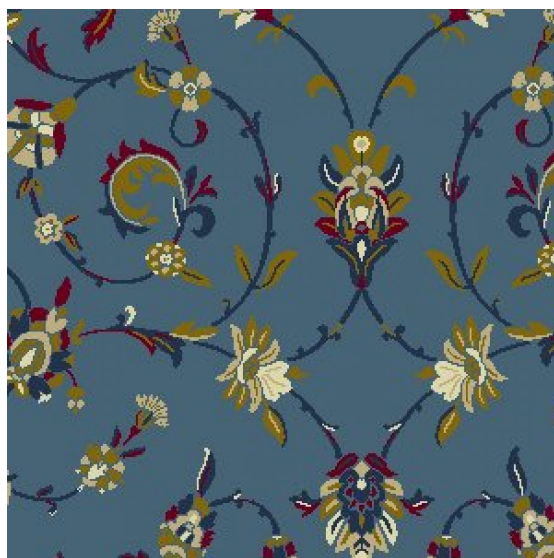

ПАРКЕТ | СТЕНОВЫЕ ПАНЕЛИ | ДВЕРИ

Ковровое покрытие Ege Cosmopolitan ankara blue RF5285317

Производитель: EGE

Код товара: Ege Cosmopolitan ankara blue RF5285317

Артикул: EGE-1237

Вес: 1) Highline 750 - 2400 гр/кв.м., 2) Highline 910 - 2400 гр/кв.м., 3) Highline 1100 - 2600 гр/кв.м., 4) Highline 80/20 1100 - 2800 гр/кв.м., 5) Highline 80/20 1400 - 2800 гр/кв.м., 6) Highline 80/20 1900 - 3200 гр/кв.м., 7) Highline Loop - 2300 гр/кв.м., 8) Highline E16 - 2100 гр/кв.м., 9) Highline 630 - 2000 гр/кв.м.

Толщина изделия: 1) Highline 750 - 7мм, 2) Highline 910 - 7,5 мм, 3) Highline 1100 - 8 мм, 4) Highline 80/20 1100 - 8 мм, 5) Highline 80/20 1400 - 8,5 мм, 6) Highline 80/20 1900 - 10 мм 7) Highline Loop - 6,5 мм, 8) Highline E16 - 6,5 мм, 9) Highline 630 - 6 мм

Страна производства: Дания

Коллекция: Cosmopolitan

Размеры: Любая длина под заказ. Ширина 400 см

Технология изготовления: SUPERIOR HANDTUFTED

Материал изделия: 100% полиамид или 80% шерсть 20% полиамид (по выбору заказчика)