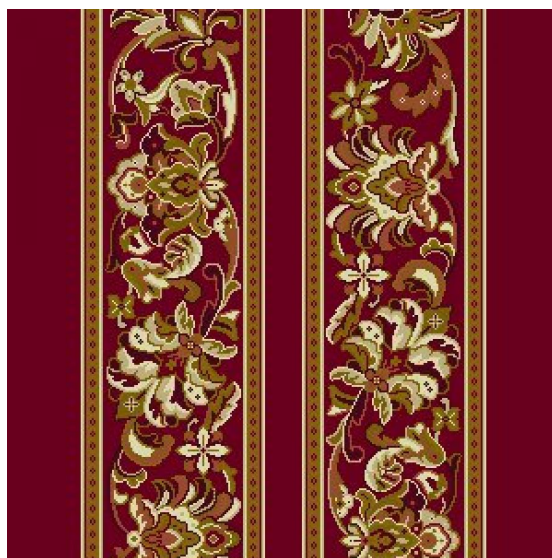

Ковровое покрытие Ege Cosmopolitan isfahan border red RF5285322

Производитель: EGE

Код товара: Ege Cosmopolitan isfahan border red RF5285322

Артикул: EGE-1285

Вес: 1) Highline 750 - 2400 гр/кв.м., 2) Highline 910 - 2400 гр/кв.м., 3) Highline 1100 - 2600 гр/кв.м., 4) Highline 80/20 1100 - 2800 гр/кв.м., 5) Highline 80/20 1400 - 2800 гр/кв.м., 6) Highline 80/20 1900 - 3200 гр/кв.м., 7) Highline Loop - 2300 гр/кв.м., 8) Highline E16 - 2100 гр/кв.м., 9) Highline 630 - 2000 гр/кв.м.

Толщина изделия: 1) Highline 750 - 7мм, 2) Highline 910 - 7,5 мм, 3) Highline 1100 - 8 мм, 4) Highline 80/20 1100 - 8 мм, 5) Highline 80/20 1400 - 8,5 мм, 6) Highline 80/20 1900 - 10 мм 7) Highline Loop - 6,5 мм, 8) Highline E16 - 6,5 мм, 9) Highline 630 - 6 мм

Страна производства: Дания

Коллекция: Cosmopolitan

Размеры: Любая длина под заказ. Ширина 400 см

Технология изготовления: SUPERIOR HANDTUFTED

Материал изделия: 100% полиамид или 80% шерсть 20% полиамид (по выбору заказчика)