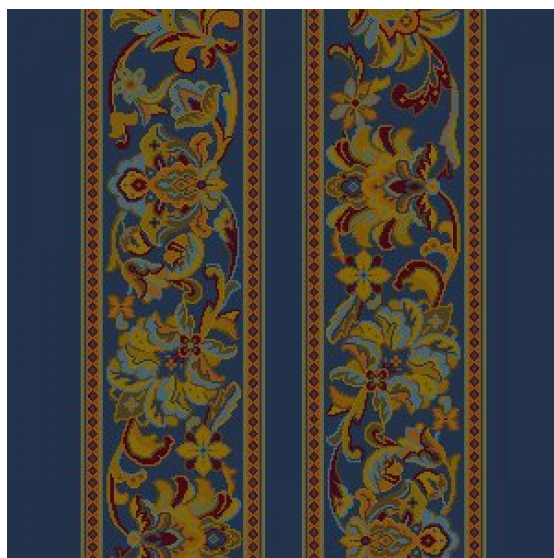

ПАРКЕТ | СТЕНОВЫЕ ПАНЕЛИ | ДВЕРИ

Ковровое покрытие Ege Cosmopolitan isfahan border blue RF5285323

Производитель: EGE

Код товара: Ege Cosmopolitan isfahan border blue RF5285323

Артикул: EGE-1284

Вес: 1) Highline 750 - 2400 гр/кв.м., 2) Highline 910 - 2400 гр/кв.м., 3) Highline 1100 - 2600 гр/кв.м., 4) Highline 80/20 1100 - 2800 гр/кв.м., 5) Highline 80/20 1400 - 2800 гр/кв.м., 6) Highline 80/20 1900 - 3200 гр/кв.м., 7) Highline Loop - 2300 гр/кв.м., 8) Highline E16 - 2100 гр/кв.м., 9) Highline 630 - 2000 гр/кв.м.

Толщина изделия: 1) Highline 750 - 7мм, 2) Highline 910 - 7,5 мм, 3) Highline 1100 - 8 мм, 4) Highline 80/20 1100 - 8 мм, 5) Highline 80/20 1400 - 8,5 мм, 6) Highline 80/20 1900 - 10 мм 7) Highline Loop - 6,5 мм, 8) Highline E16 - 6,5 мм, 9) Highline 630 - 6 мм

Страна производства: Дания

Коллекция: Cosmopolitan

Размеры: Любая длина под заказ. Ширина 400 см

Технология изготовления: SUPERIOR HANDTUFTED

Материал изделия: 100% полиамид или 80% шерсть 20% полиамид (по выбору заказчика)