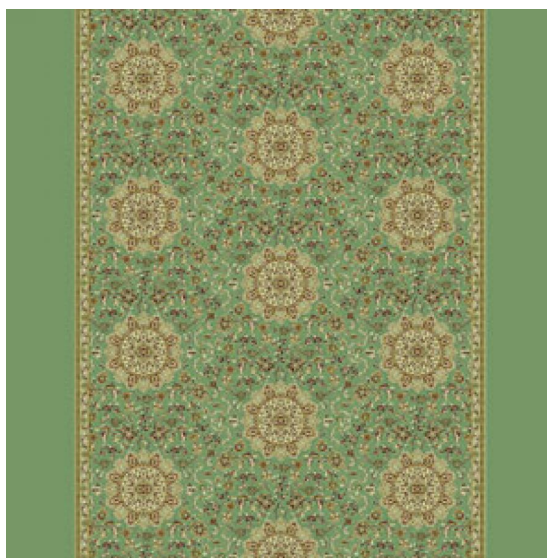

## Ковровое покрытие Ege Cosmopolitan alhambra corridor green RF5285348

**Производитель:** EGE

**Код товара:** Ege Cosmopolitan alhambra corridor green RF5285348

**Артикул:** EGE-1229

**Вес:** 1) Highline 750 - 2400 гр/кв.м., 2) Highline 910 - 2400 гр/кв.м., 3) Highline 1100 - 2600 гр/кв.м., 4) Highline 80/20 1100 - 2800 гр/кв.м., 5) Highline 80/20 1400 - 2800 гр/кв.м., 6) Highline 80/20 1900 - 3200 гр/кв.м., 7) Highline Loop - 2300 гр/кв.м., 8) Highline E16 - 2100 гр/кв.м., 9) Highline 630 - 2000 гр/кв.м.

**Страна производства:** Дания

**Коллекция:** Cosmopolitan

**Размеры:** Любая длина под заказ. Ширина 400 см

**Технология изготовления:** SUPERIOR HANDTUFTED

**Материал изделия:** 100% полиамид или 80% шерсть 20% полиамид (по выбору заказчика)