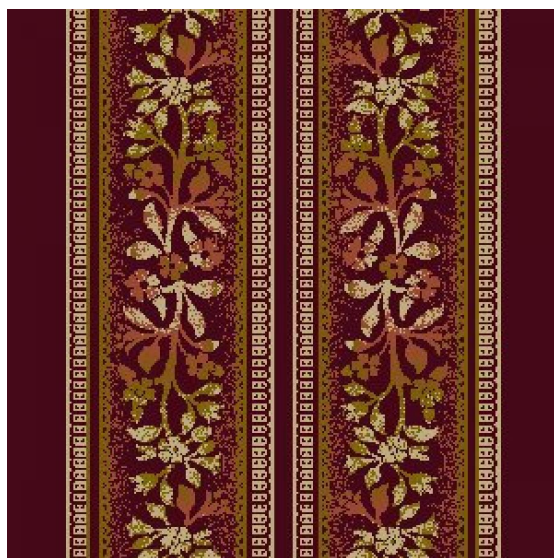

ПАРКЕТ | СТЕНОВЫЕ ПАНЕЛИ | ДВЕРИ

Ковровое покрытие Ege Cosmopolitan calcutta border RF5285390

Производитель: EGE

Код товара: Ege Cosmopolitan calcutta border RF5285390

Артикул: EGE-1249

Вес: 1) Highline 750 - 2400 гр/кв.м., 2) Highline 910 - 2400 гр/кв.м., 3) Highline 1100 - 2600 гр/кв.м., 4) Highline 80/20 1100 - 2800 гр/кв.м., 5) Highline 80/20 1400 - 2800 гр/кв.м., 6) Highline 80/20 1900 - 3200 гр/кв.м., 7) Highline Loop - 2300 гр/кв.м., 8) Highline E16 - 2100 гр/кв.м., 9) Highline 630 - 2000 гр/кв.м.

Толщина изделия: 1) Highline 750 - 7мм, 2) Highline 910 - 7,5 мм, 3) Highline 1100 - 8 мм, 4) Highline 80/20 1100 - 8 мм, 5) Highline 80/20 1400 - 8,5 мм, 6) Highline 80/20 1900 - 10 мм 7) Highline Loop - 6,5 мм, 8) Highline E16 - 6,5 мм, 9) Highline 630 - 6 мм

Страна производства: Дания

Коллекция: Cosmopolitan

Размеры: Любая длина под заказ. Ширина 400 см

Технология изготовления: SUPERIOR HANDTUFTED

Материал изделия: 100% полиамид или 80% шерсть 20% полиамид (по выбору заказчика)