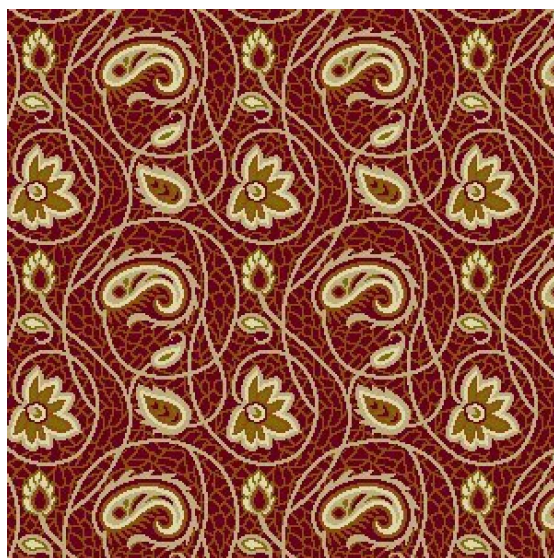

ПАРКЕТ | СТЕНОВЫЕ ПАНЕЛИ | ДВЕРИ

Ковровое покрытие Ege Cosmopolitan mosaic paisley red RF5285391

Производитель: EGE

Код товара: Ege Cosmopolitan mosaic paisley red RF5285391

Артикул: EGE-1302

Вес: 1) Highline 750 - 2400 гр/кв.м., 2) Highline 910 - 2400 гр/кв.м., 3) Highline 1100 - 2600 гр/кв.м., 4) Highline 80/20 1100 - 2800 гр/кв.м., 5) Highline 80/20 1400 - 2800 гр/кв.м., 6) Highline 80/20 1900 - 3200 гр/кв.м., 7) Highline Loop - 2300 гр/кв.м., 8) Highline E16 - 2100 гр/кв.м., 9) Highline 630 - 2000 гр/кв.м.

Толщина изделия: 1) Highline 750 - 7мм, 2) Highline 910 - 7,5 мм, 3) Highline 1100 - 8 мм, 4) Highline 80/20 1100 - 8 мм, 5) Highline 80/20 1400 - 8,5 мм, 6) Highline 80/20 1900 - 10 мм 7) Highline Loop - 6,5 мм, 8) Highline E16 - 6,5 мм, 9) Highline 630 - 6 мм

Страна производства: Дания

Коллекция: Cosmopolitan

Размеры: Любая длина под заказ. Ширина 400 см

Технология изготовления: SUPERIOR HANDTUFTED

Материал изделия: 100% полиамид или 80% шерсть 20% полиамид (по выбору заказчика)