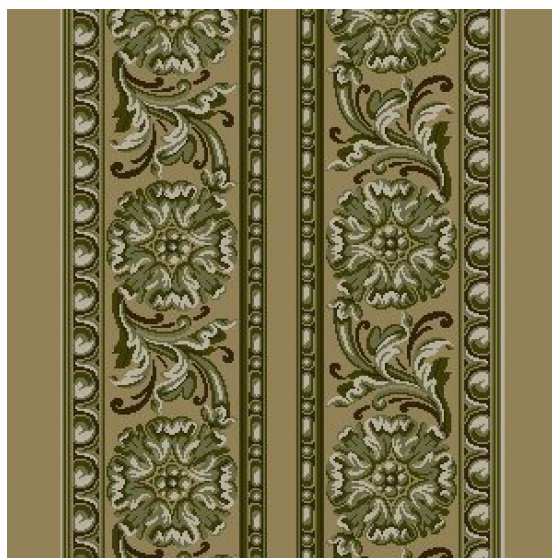

ПАРКЕТ | СТЕНОВЫЕ ПАНЕЛИ | ДВЕРИ

Ковровое покрытие Ege Cosmopolitan versailles border beige RF5295717

Производитель: EGE

Код товара: Ege Cosmopolitan versailles border beige RF5295717

Артикул: EGE-1366

Вес: 1) Highline 750 - 2400 гр/кв.м., 2) Highline 910 - 2400 гр/кв.м., 3) Highline 1100 - 2600 гр/кв.м., 4) Highline 80/20 1100 - 2800 гр/кв.м., 5) Highline 80/20 1400 - 2800 гр/кв.м., 6) Highline 80/20 1900 - 3200 гр/кв.м., 7) Highline Loop - 2300 гр/кв.м., 8) Highline E16 - 2100 гр/кв.м., 9) Highline 630 - 2000 гр/кв.м.

Толщина изделия: 1) Highline 750 - 7мм, 2) Highline 910 - 7,5 мм, 3) Highline 1100 - 8 мм, 4) Highline 80/20 1100 - 8 мм, 5) Highline 80/20 1400 - 8,5 мм, 6) Highline 80/20 1900 - 10 мм 7) Highline Loop - 6,5 мм, 8) Highline E16 - 6,5 мм, 9) Highline 630 - 6 мм

Страна производства: Дания

Коллекция: Cosmopolitan

Размеры: Любая длина под заказ. Ширина 400 см

Технология изготовления: SUPERIOR HANDTUFTED

Материал изделия: 100% полиамид или 80% шерсть 20% полиамид (по выбору заказчика)