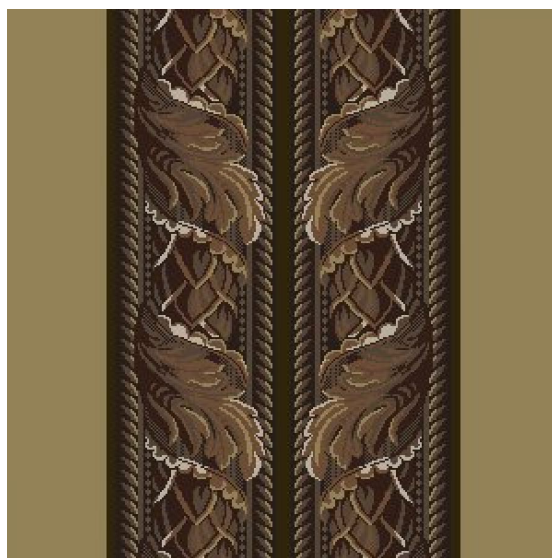

## Ковровое покрытие Ege Cosmopolitan ornamental border beige RF5295727

**Производитель:** EGE

**Код товара:** Ege Cosmopolitan ornamental border beige RF5295727

**Артикул:** EGE-1307

**Вес:** 1) Highline 750 - 2400 гр/кв.м., 2) Highline 910 - 2400 гр/кв.м., 3) Highline 1100 - 2600 гр/кв.м., 4) Highline 80/20 1100 - 2800 гр/кв.м., 5) Highline 80/20 1400 - 2800 гр/кв.м., 6) Highline 80/20 1900 - 3200 гр/кв.м., 7) Highline Loop - 2300 гр/кв.м., 8) Highline E16 - 2100 гр/кв.м., 9) Highline 630 - 2000 гр/кв.м.

**Толщина изделия:** 1) Highline 750 - 7мм, 2) Highline 910 - 7,5 мм, 3) Highline 1100 - 8 мм, 4) Highline 80/20 1100 - 8 мм, 5) Highline 80/20 1400 - 8,5 мм, 6) Highline 80/20 1900 - 10 мм 7) Highline Loop - 6,5 мм, 8) Highline E16 - 6,5 мм, 9) Highline 630 - 6 мм

**Страна производства:** Дания

**Коллекция:** Cosmopolitan

**Размеры:** Любая длина под заказ. Ширина 400 см

**Технология изготовления:** SUPERIOR HANDTUFTED

**Материал изделия:** 100% полиамид или 80% шерсть 20% полиамид (по выбору заказчика)