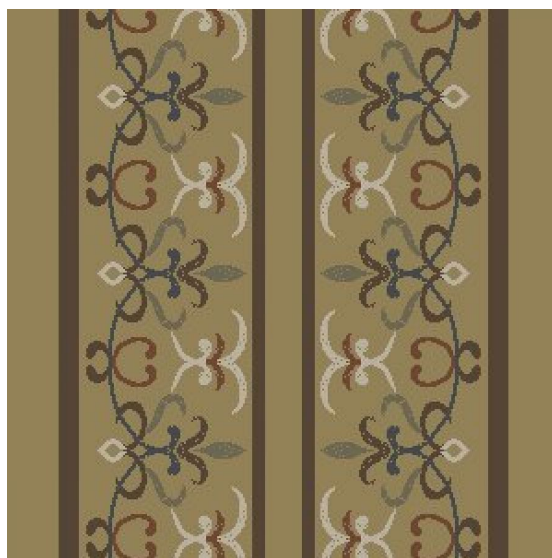

## Ковровое покрытие Ege Cosmopolitan duchess big beige RF5295731

**Производитель:** EGE

**Код товара:** Ege Cosmopolitan duchess big beige RF5295731

**Артикул:** EGE-1259

**Вес:** 1) Highline 750 - 2400 гр/кв.м., 2) Highline 910 - 2400 гр/кв.м., 3) Highline 1100 - 2600 гр/кв.м., 4) Highline 80/20 1100 - 2800 гр/кв.м., 5) Highline 80/20 1400 - 2800 гр/кв.м., 6) Highline 80/20 1900 - 3200 гр/кв.м., 7) Highline Loop - 2300 гр/кв.м., 8) Highline E16 - 2100 гр/кв.м., 9) Highline 630 - 2000 гр/кв.м.

**Толщина изделия:** 1) Highline 750 - 7мм, 2) Highline 910 - 7,5 мм, 3) Highline 1100 - 8 мм, 4) Highline 80/20 1100 - 8 мм, 5) Highline 80/20 1400 - 8,5 мм, 6) Highline 80/20 1900 - 10 мм 7) Highline Loop - 6,5 мм, 8) Highline E16 - 6,5 мм, 9) Highline 630 - 6 мм

**Страна производства:** Дания

**Коллекция:** Cosmopolitan

**Размеры:** Любая длина под заказ. Ширина 400 см

**Технология изготовления:** SUPERIOR HANDTUFTED

**Материал изделия:** 100% полиамид или 80% шерсть 20% полиамид (по выбору заказчика)