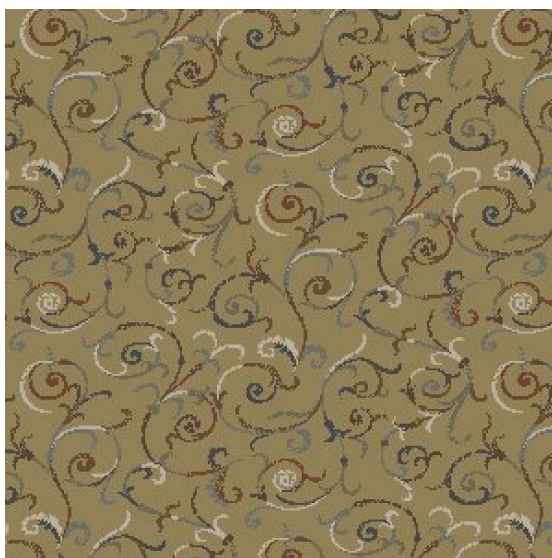

## Ковровое покрытие Ege Cosmopolitan duchess beige RF5295732

**Производитель:** EGE

**Код товара:** Ege Cosmopolitan duchess beige RF5295732

**Артикул:** EGE-1258

**Вес:** 1) Highline 750 - 2400 гр/кв.м., 2) Highline 910 - 2400 гр/кв.м., 3) Highline 1100 - 2600 гр/кв.м., 4) Highline 80/20 1100 - 2800 гр/кв.м., 5) Highline 80/20 1400 - 2800 гр/кв.м., 6) Highline 80/20 1900 - 3200 гр/кв.м., 7) Highline Loop - 2300 гр/кв.м., 8) Highline E16 - 2100 гр/кв.м., 9) Highline 630 - 2000 гр/кв.м.

**Толщина изделия:** 1) Highline 750 - 7мм, 2) Highline 910 - 7,5 мм, 3) Highline 1100 - 8 мм, 4) Highline 80/20 1100 - 8 мм, 5) Highline 80/20 1400 - 8,5 мм, 6) Highline 80/20 1900 - 10 мм 7) Highline Loop - 6,5 мм, 8) Highline E16 - 6,5 мм, 9) Highline 630 - 6 мм

**Страна производства:** Дания

**Коллекция:** Cosmopolitan

**Размеры:** Любая длина под заказ. Ширина 400 см

**Технология изготовления:** SUPERIOR HANDTUFTED

**Материал изделия:** 100% полиамид или 80% шерсть 20% полиамид (по выбору заказчика)

**Особенность модели:** Паттерн 65x49 см

**Класс:** 32-33

**Основание:** Джут/латекс