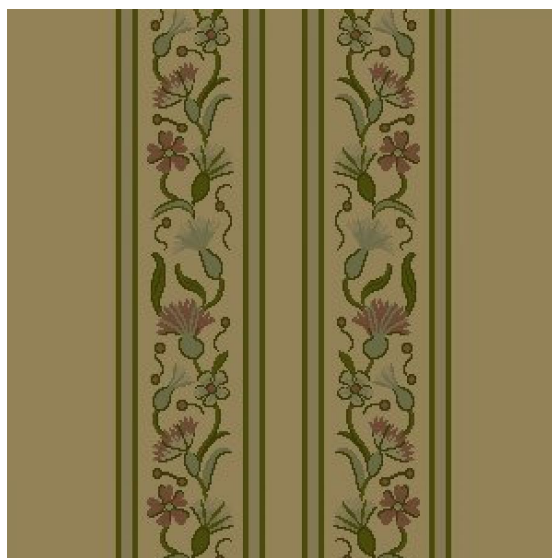

## Ковровое покрытие Ege Cosmopolitan cornflower border beige RF5295748

**Производитель:** EGE

**Код товара:** Ege Cosmopolitan cornflower border beige RF5295748

**Артикул:** EGE-1403

**Вес:** 1) Highline 750 - 2400 гр/кв.м., 2) Highline 910 - 2400 гр/кв.м., 3) Highline 1100 - 2600 гр/кв.м., 4) Highline 80/20 1100 - 2800 гр/кв.м., 5) Highline 80/20 1400 - 2800 гр/кв.м., 6) Highline 80/20 1900 - 3200 гр/кв.м., 7) Highline Loop - 2300 гр/кв.м., 8) Highline E16 - 2100 гр/кв.м., 9) Highline 630 - 2000 гр/кв.м.