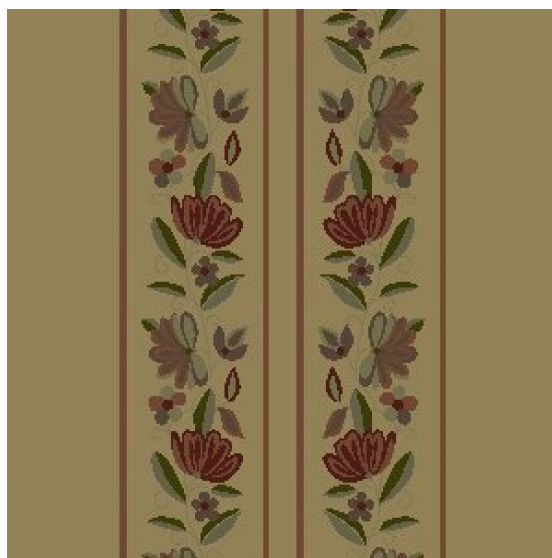

## Ковровое покрытие Ege Cosmopolitan provencale bord. II RF5295757

**Производитель:** EGE

**Код товара:** Ege Cosmopolitan provencale bord. II RF5295757

**Артикул:** EGE-1512

**Вес:** 1) Highline 750 - 2400 гр/кв.м., 2) Highline 910 - 2400 гр/кв.м., 3) Highline 1100 - 2600 гр/кв.м., 4) Highline 80/20 1100 - 2800 гр/кв.м., 5) Highline 80/20 1400 - 2800 гр/кв.м., 6) Highline 80/20 1900 - 3200 гр/кв.м., 7) Highline Loop - 2300 гр/кв.м., 8) Highline E16 - 2100 гр/кв.м., 9) Highline 630 - 2000 гр/кв.м.

**Страна производства:** Дания

**Коллекция:** Cosmopolitan

**Размеры:** Любая длина под заказ. Ширина 400 см

**Технология изготовления:** SUPERIOR HANDTUFTED

**Материал изделия:** 100% полиамид или 80% шерсть 20% полиамид (по выбору заказчика)