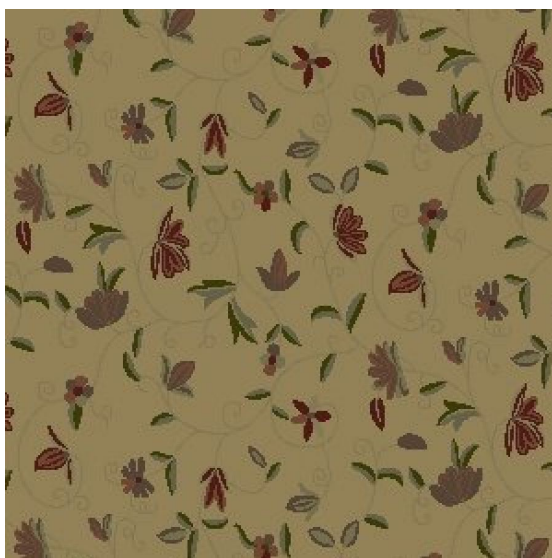

ПАРКЕТ | СТЕНОВЫЕ ПАНЕЛИ | ДВЕРИ

Ковровое покрытие Ege Cosmopolitan provencale beige RF5295758

Производитель: EGE

Код товара: Ege Cosmopolitan provencale beige RF5295758

Артикул: EGE-1511

Вес: 1) Highline 750 - 2400 гр/кв.м., 2) Highline 910 - 2400 гр/кв.м., 3) Highline 1100 - 2600 гр/кв.м., 4) Highline 80/20 1100 - 2800 гр/кв.м., 5) Highline 80/20 1400 - 2800 гр/кв.м., 6) Highline 80/20 1900 - 3200 гр/кв.м., 7) Highline Loop - 2300 гр/кв.м., 8) Highline E16 - 2100 гр/кв.м., 9) Highline 630 - 2000 гр/кв.м.

Страна производства: Дания

Коллекция: Cosmopolitan

Размеры: Любая длина под заказ. Ширина 400 см

Технология изготовления: SUPERIOR HANDTUFTED

Материал изделия: 100% полиамид или 80% шерсть 20% полиамид (по выбору заказчика)