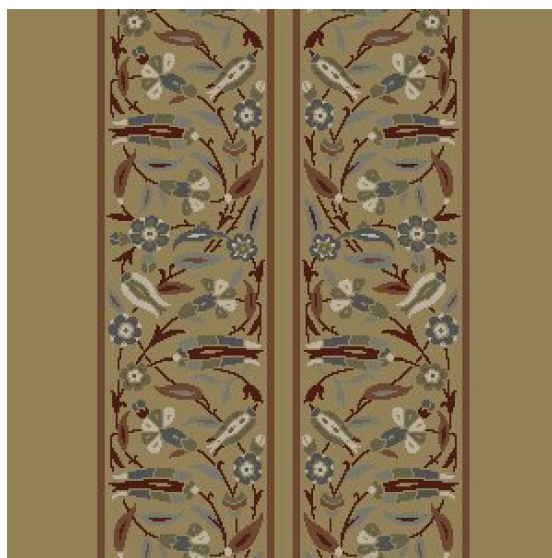

ПАРКЕТ | СТЕНОВЫЕ ПАНЕЛИ | ДВЕРИ

Ковровое покрытие Ege Cosmopolitan sultan border beige RF5295773

Производитель: EGE

Код товара: Ege Cosmopolitan sultan border beige RF5295773

Артикул: EGE-1527

Вес: 1) Highline 750 - 2400 гр/кв.м., 2) Highline 910 - 2400 гр/кв.м., 3) Highline 1100 - 2600 гр/кв.м., 4) Highline 80/20 1100 - 2800 гр/кв.м., 5) Highline 80/20 1400 - 2800 гр/кв.м., 6) Highline 80/20 1900 - 3200 гр/кв.м., 7) Highline Loop - 2300 гр/кв.м., 8) Highline E16 - 2100 гр/кв.м., 9) Highline 630 - 2000 гр/кв.м.

Толщина изделия: 1) Highline 750 - 7мм, 2) Highline 910 - 7,5 мм, 3) Highline 1100 - 8 мм, 4) Highline 80/20 1100 - 8 мм, 5) Highline 80/20 1400 - 8,5 мм, 6) Highline 80/20 1900 - 10 мм 7) Highline Loop - 6,5 мм, 8) Highline E16 - 6,5 мм, 9) Highline 630 - 6 мм

Страна производства: Дания

Коллекция: Cosmopolitan

Размеры: Любая длина под заказ. Ширина 400 см

Технология изготовления: SUPERIOR HANDTUFTED

Материал изделия: 100% полиамид или 80% шерсть 20% полиамид (по выбору заказчика)