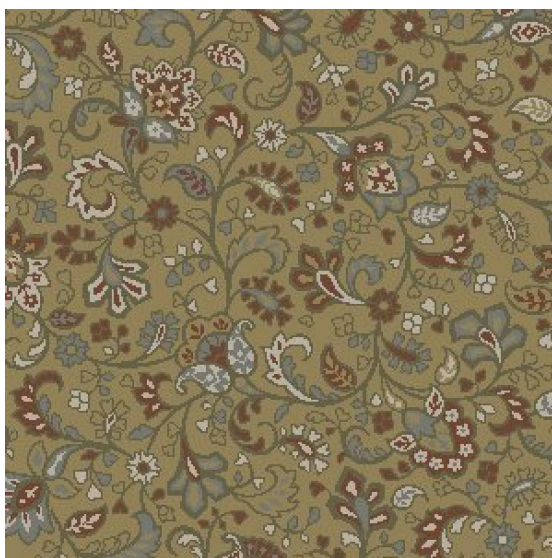

## Ковровое покрытие Ege Cosmopolitan provence beige RF5295777

**Производитель:** EGE

**Код товара:** Ege Cosmopolitan provence beige RF5295777

**Артикул:** EGE-1513

**Вес:** 1) Highline 750 - 2400 гр/кв.м., 2) Highline 910 - 2400 гр/кв.м., 3) Highline 1100 - 2600 гр/кв.м., 4) Highline 80/20 1100 - 2800 гр/кв.м., 5) Highline 80/20 1400 - 2800 гр/кв.м., 6) Highline 80/20 1900 - 3200 гр/кв.м., 7) Highline Loop - 2300 гр/кв.м., 8) Highline E16 - 2100 гр/кв.м., 9) Highline 630 - 2000 гр/кв.м.

**Страна производства:** Дания

**Коллекция:** Cosmopolitan

**Размеры:** Любая длина под заказ. Ширина 400 см

**Технология изготовления:** SUPERIOR HANDTUFTED

**Материал изделия:** 100% полиамид или 80% шерсть 20% полиамид (по выбору заказчика)

**Особенность модели:** Паттерн 78x157 см

**Класс:** 32-33

**Основание:** Джут/латекс